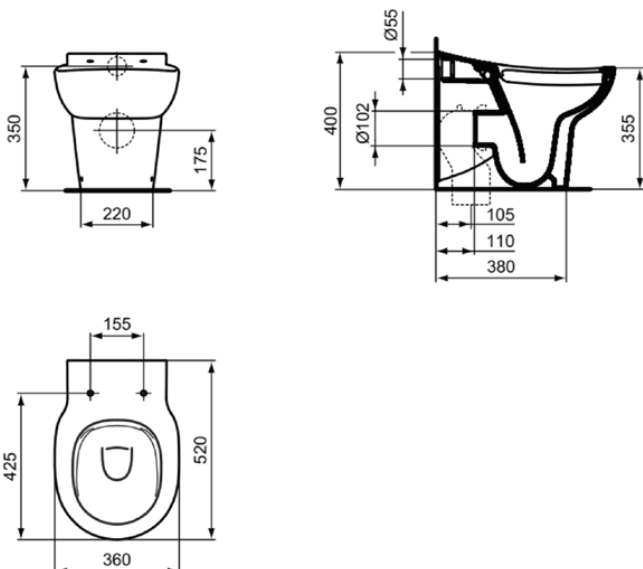

## S312601

CONTOUR 21 | Stand-WC (rückseitig offen) 360x520x400 mm in weiß glänzend, CL1  
Vollspülung 4.5 - 6 l/min, horizontaler Ablauf | CL1, CL2, Spülrandlose Spültechnologie RimLS

### Allgemeine Informationen

Produktkategorie:	Toiletten
Produktart:	Stand-WC (rückseitig offen)
Marke:	Ideal Standard
Kollektion:	CONTOUR 21
Designer:	Ideal Standard
Colour:	01 - Weiß Glänzend
Oberflächenveredelung:	glänzend
Maximale Höhe (mm):	400
Maximale Breite (mm):	360
Ausladung (mm):	520
Befestigungsart:	Befestigungsset
Nettogewicht (kg):	19.60
EAN Code:	5017830466727