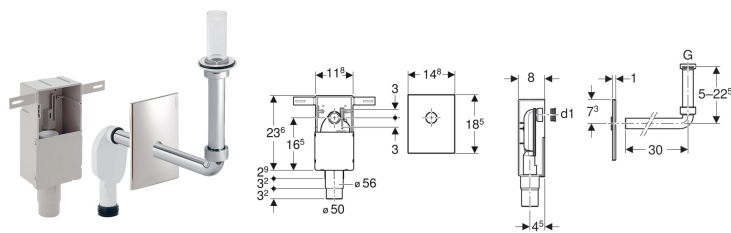

Geberit UP-Geruchsverschluss für Waschbecken, mit Wandeinbaukasten, Fertigbauset, Siebventil und Standrohr, Abgang horizontal

Beispielbild

Verwendungszwecke

- Für Gesundheitseinrichtungen
- Zum verdeckten Einbau
- Für Massivbau
- Für barrierefreies Bauen geeignet
- Zur UP-Montage

Eigenschaften

- Güteüberwacht nach EN 274-3

Lieferumfang

- Anschlussbogen \varnothing 32 mm
- Abdeckplatte
- Wandeinbaukasten
- UP-Geruchsverschluss
- Bauschutz

- UP-Geruchsverschluss bei Fertigmontage \pm 3 cm höhenverstellbar
- Passend zu Renova Comfort Waschtisch
- Passend zu Vitalis Waschtisch

Technische Daten

Sperrwasserhöhe (mm)	50 mm
Werkstoff	Kunststoff

- Ventilsieb
- Standrohr zu Renova Comfort Waschtisch
- Standrohr zu Vitalis Waschtisch
- Befestigungsmaterial
- Dichtungen

Art.-Nr.	Farbe / Oberfläche	d, \varnothing	VE1
151.122.21.1	hochglanz-verchromt	50–56 mm	1 St.