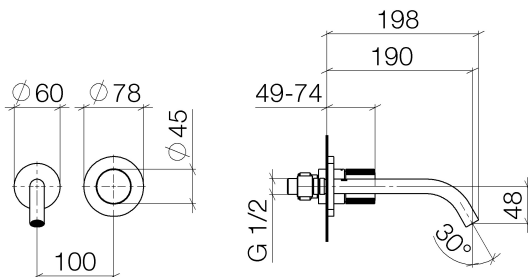

Waschtisch - Meta

META PURE Waschtisch-Wand-Einhandbatterie ohne Ablaufgarnitur - platin matt

Artikelnummer: 36 860 664-06

- Ausladung 190 mm
- starrer Auslauf
- runder luftangereicherter Strahl
- Bohrungsdurchmesser Auslauf 37 mm
- Bohrungsdurchmesser Einhandbatterie 57 mm
- Rosette für Auslauf Ø 55 mm
- Rosette für Mischer Ø 78 mm
- Durchfluss max. 5,7 l/min
- bleifrei

platin matt

Zu diesem Artikel wird Zubehör benötigt.

Maßzeichnung

Alle Angaben in mm / inch = mm x 0,0394

Waschtisch - Meta

META PURE Waschtisch-Wand-Einhandbatterie ohne Ablaufgarnitur - platin matt

Artikelnummer: 36 860 664-06

Durchflussdiagramm

## Waschtisch - Meta

META PURE Waschtisch-Wand-Einhandbatterie ohne Ablaufgarnitur - platin matt

Artikelnummer: 36 860 664-06