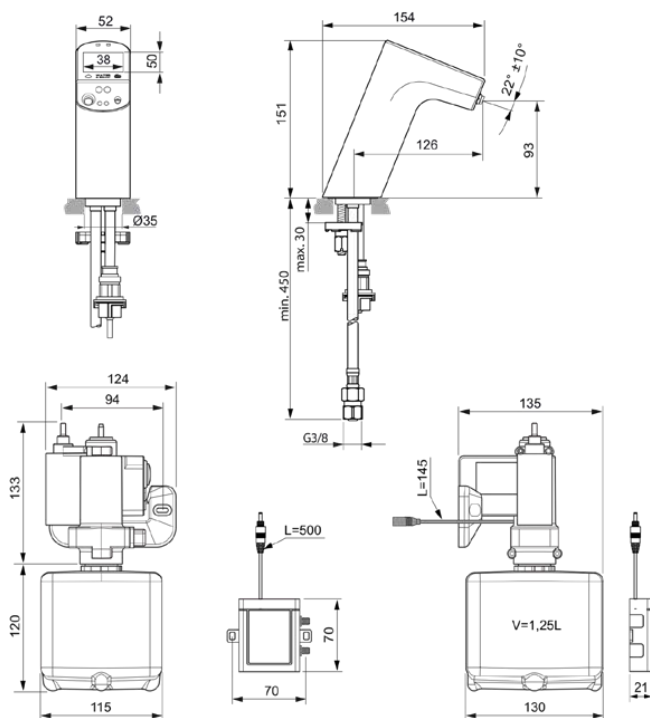

INTELLIMIX

A7488AA

INTELLIMIX | Waschtischarmatur 52x154x151 mm, 126 mm vertikaler Abstand bis Mitte Auslauf in chrom, 2 l/min (3 bar), ohne Ablaufgarnitur | App-Kompatibilität, EasyFix, Netzbetrieb, IdealPure Technologie, Vollständig berührungslos, Vandalismussicher, SmartShine Oberfläche

Bild & Zeichnung

Allgemeine Informationen

Produktkategorie:	Waschtischarmaturen
Produktart:	Waschtischarmatur
Marke:	Ideal Standard
Kollektion:	INTELLIMIX
Designer:	Ideal Standard
Colour:	AA - Chrom
Oberflächenveredelung:	glänzend
Maximale Höhe (mm):	151
Maximale Breite (mm):	52
Ausladung (mm):	154
Befestigungsart:	EasyFix
Nettogewicht (kg):	3.25
VVS:	704193114
EAN Code:	4015413349673