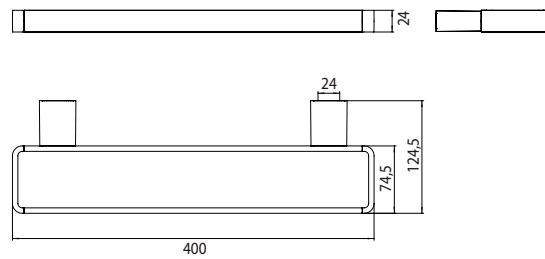

### Relingsystem chrom

Art.-Nr.0566 001 40

400 mm