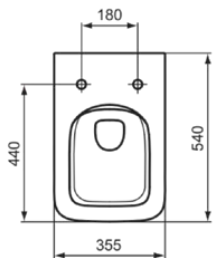

## T4656V1

BLEND CUBE | Wand-WC 355x540x340 mm in weiß seidenmatt, CL1 Vollspülung 4.5 - 6 l/min, horizontaler Ablauf | CL1, CL2, EasyFix+, Spülrandlose Spültechnologie RimLS+

### Allgemeine Informationen

Produktkategorie:	Toiletten
Produktart:	Wand-WC
Marke:	Ideal Standard
Kollektion:	BLEND CUBE
Designer:	Palomba Serafini Associati
Colour:	V1 - Weiß Seidenmatt
Oberflächenveredelung:	satın
Maximale Höhe (mm):	340
Maximale Breite (mm):	355
Ausladung (mm):	540
Befestigungsart:	EasyFix+
Nettogewicht (kg):	21.40
EAN Code:	8014140492030