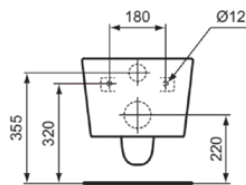

## T4656V1

BLEND CUBE | Wand-WC 355x540x340 mm in weiß seidenmatt, CL1 Vollspülung 4.5 - 6 l/min, horizontaler Ablauf | CL1, CL2, EasyFix+, Spülrandlose Spültechnologie RimLS+

### Allgemeine Informationen

Produktkategorie:	Toiletten
Produktart:	Wand-WC
Marke:	Ideal Standard
Kollektion:	BLEND CUBE
Designer:	Palomba Serafini Associati
Colour:	V1 - Weiß Seidenmatt
Oberflächenveredelung:	satın
Maximale Höhe (mm):	340
Maximale Breite (mm):	355
Ausladung (mm):	540
Befestigungsart:	EasyFix+
Nettogewicht (kg):	21.40
EAN Code:	8014140492030