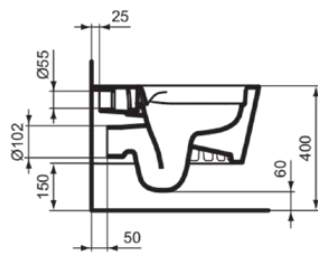

## T4656V1

BLEND CUBE | Wand-WC 355x540x340 mm in weiß seidenmatt, CL1 Vollspülung 4.5 - 6 l/min, horizontaler Ablauf | CL1, CL2, EasyFix+, Spülrandlose Spültechnologie RimLS+

### Allgemeine Informationen

Produktkategorie:	Toiletten
Produktart:	Wand-WC
Marke:	Ideal Standard
Kollektion:	BLEND CUBE
Designer:	Palomba Serafini Associati
Colour:	V1 - Weiß Seidenmatt
Oberflächenveredelung:	satın
Maximale Höhe (mm):	340
Maximale Breite (mm):	355
Ausladung (mm):	540
Befestigungsart:	EasyFix+
Nettogewicht (kg):	21.40
EAN Code:	8014140492030