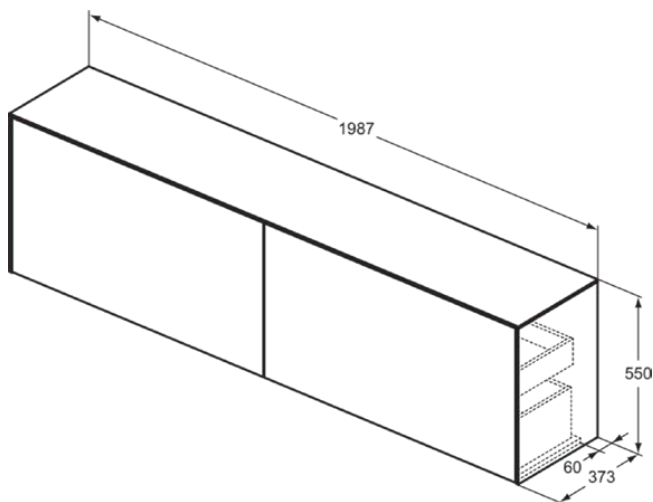

## T4332Y2

CONCA | Waschtisch-Unterschrank 1987x373x550 mm in anthrazit matt lackiert, 4 Schubladen | Vollauszug, Push-to-open, SoftClosing, Vormontiert, Nachhaltig gewonnenes Holz, Echtholz furnier

### Allgemeine Informationen

Produktkategorie:	Möbel
Produktart:	Waschtisch-Unterschrank
Marke:	Ideal Standard
Kollektion:	CONCA
Designer:	Palomba Serafini Associati
Colour:	Y2 - Anthrazit Matt Lackiert
Oberflächenveredelung:	Matt
Maximale Höhe (mm):	550
Maximale Breite (mm):	1987
Ausladung (mm):	373
Befestigungsart:	Befestigungsset
Nettogewicht (kg):	77.50
EAN Code:	8014140464648