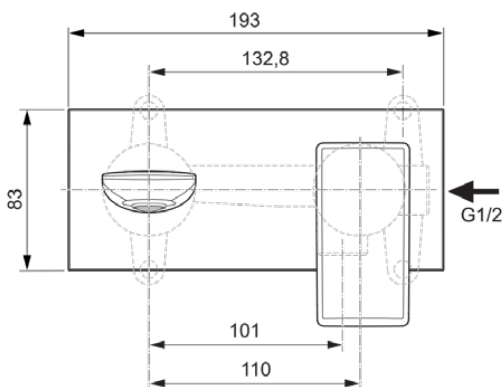

CONCA

A7372AA

CONCA | Wand-Waschtischarmatur 193x114.5 mm, 220 mm vertikaler Abstand bis Mitte Auslauf in chrom, Kit 1 required (A1313), 5 l/min (3 bar), ohne Ablaufgarnitur | WRAS, EPD, FirmaFlow, SmartShine Oberfläche

Bild & Zeichnung

Allgemeine Informationen

Produktkategorie:	Waschtischarmaturen
Produktart:	Wand-Waschtischarmatur
Marke:	Ideal Standard
Kollektion:	CONCA
Designer:	Palomba Serafini Associati
Colour:	AA - Chrom
Oberflächenveredelung:	glänzend
Maximale Höhe (mm):	114.5
Maximale Breite (mm):	193
Befestigungsart:	Kit 1 benötigt
Empfohlenes Unterputz-Kit:	A1313
Nettogewicht (kg):	1.27
EAN Code:	3800861084754