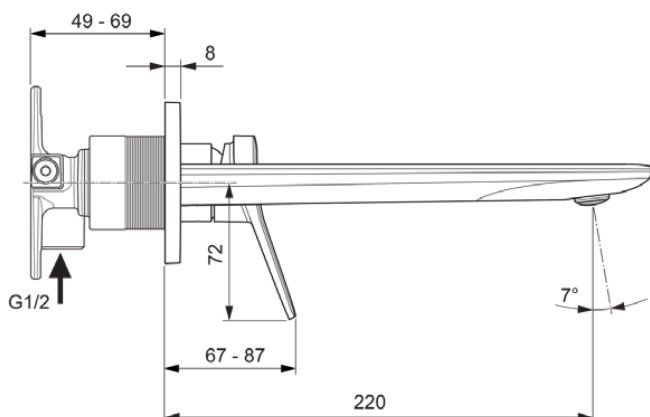

CONCA

A7372AA

CONCA | Wand-Waschtischarmatur 193x114.5 mm, 220 mm vertikaler Abstand bis Mitte Auslauf in chrom, Kit 1 required (A1313), 5 l/min (3 bar), ohne Ablaufgarnitur | WRAS, EPD, FirmaFlow, SmartShine Oberfläche

Bild & Zeichnung

Allgemeine Informationen

Produktkategorie:	Waschtischarmaturen
Produktart:	Wand-Waschtischarmatur
Marke:	Ideal Standard
Kollektion:	CONCA
Designer:	Palomba Serafini Associati
Colour:	AA - Chrom
Oberflächenveredelung:	glänzend
Maximale Höhe (mm):	114.5
Maximale Breite (mm):	193
Befestigungsart:	Kit 1 benötigt
Empfohlenes Unterputz-Kit:	A1313
Nettogewicht (kg):	1.27
EAN Code:	3800861084754