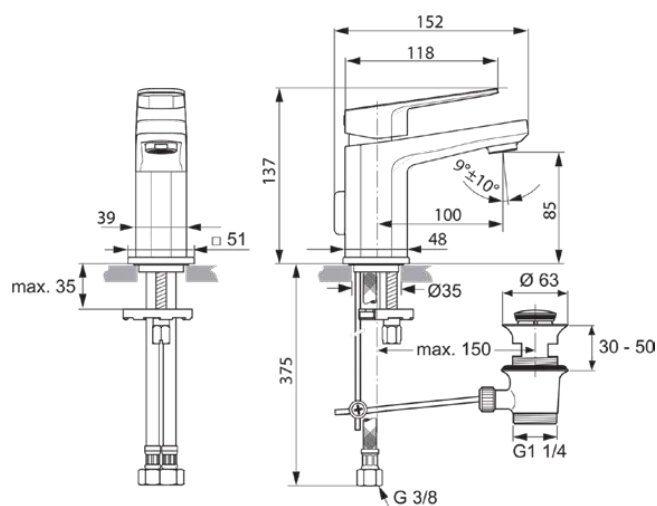

## A6330AA

TONIC II | Waschtischarmatur 51x152x137 mm, 100 mm vertikaler Abstand bis Mitte Auslauf in chrom, 5 l/min (3 bar), mit Ablaufgarnitur | EasyFix, Einstellbarer Auslauf, EPD, FirmaFlow, SmartShine Oberfläche, NF-zertifiziert

### Allgemeine Informationen

|                        |                     |
|------------------------|---------------------|
| Produktkategorie:      | Waschtischarmaturen |
| Produktart:            | Waschtischarmatur   |
| Marke:                 | Ideal Standard      |
| Kollektion:            | TONIC II            |
| Designer:              | Ideal Standard      |
| Colour:                | AA - Chrom          |
| Oberflächenveredelung: | glänzend            |
| Maximale Höhe (mm):    | 137                 |
| Maximale Breite (mm):  | 51                  |
| Ausladung (mm):        | 152                 |
| Befestigungsart:       | EasyFix             |
| Nettogewicht (kg):     | 1.70                |
| EAN Code:              | 4015413334976       |