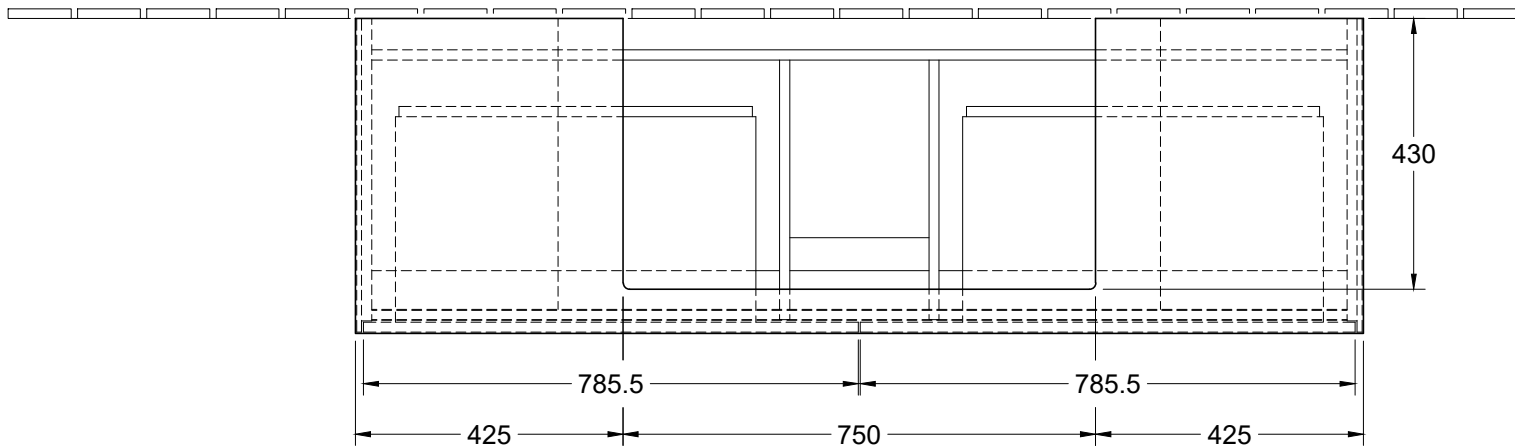

N \perp L
 220 - 240V

	1 	2 	H2	A1
4A33 8G		X		570
4168 8C/8L		X		605
4A22 8F	X		1050	645
4A22 8G /8L		X		645

Collaro C02800XX / C028B0XX		 Villeroy & Boch 1748
V02 / 27.08.2021	1:12	