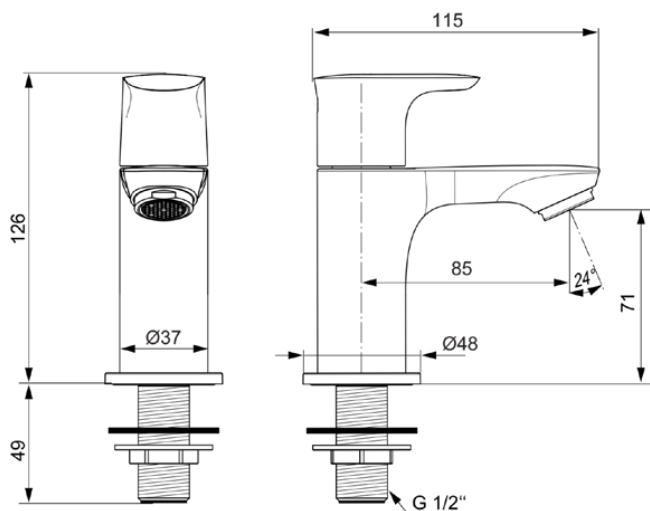

CONNECT AIR

A7031A2

CONNECT AIR | Standventil 48x115x126 mm, 85 mm vertikaler Abstand bis Mitte Auslauf in brushed gold, 5 l/min (3 bar), ohne Ablaufgarnitur | PVD Technologie

Bild & Zeichnung

Allgemeine Informationen

Produktkategorie:	Waschtischarmaturen
Produktart:	Standventil
Marke:	Ideal Standard
Kollektion:	CONNECT AIR
Designer:	Ideal Standard
Colour:	A2 - Brushed Gold
Oberflächenveredelung:	satın
Maximale Höhe (mm):	126
Maximale Breite (mm):	48
Ausladung (mm):	115
Befestigungsart:	Schaftverschraubung
Nettogewicht (kg):	0.78
EAN Code:	4015413347556

Produktspezifikationen

Anzahl der Rosette(n):	1
Anzahl der Griffe:	1
BlueStart Technologie:	Nein
Farbcode:	A2
Farbbeschreibung:	brushed gold
Cool Body Technologie:	Nein
Easy-Fix Technologie:	Nein
Griffposition:	Oben
Mit Kettenöse:	Nein
Integrierte Elektronik:	Nein
Niederdruckmodell:	Nein
Material:	Metall
Materialspezifikation:	Messing
Maximaler Durchfluss bei 3 bar (l/min):	5
Maximaler Durchfluss bei 3 bar (l/min) für alle Auslässe:	5

CONNECT AIR

A7031A2

CONNECT AIR | Standventil 48x115x126 mm, 85 mm vertikaler Abstand bis Mitte Auslauf in brushed gold, 5 l/min (3 bar), ohne Ablaufgarnitur | PVD Technologie

Produktspezifikationen

Durchfluss bei 3 bar (l) - Auslauf:	5
PVD Technologie:	Ja
Form der Rosette(n):	Rund
Auslaufart:	Starr
Oberflächenschutz:	PVD
Oberflächenveredelung:	satin
Strahlreglerart:	Luftsprudler
Sichtbarkeit des Strahlreglers:	Sichtbar
Einstellbar Strahlregler:	Nein
Berührungslose Steuerung:	Nein
Griffart:	Betätigungshebel
Art der Temperaturkontrolle:	Manuelle Betätigung
Mit Verschlussstopfen:	Nein
Mit Rosette(n):	Ja
Mit Griff(en):	Ja
Mit Auslass:	Ja
Mit herausziebarer Spülbrause:	Nein
Mit Ablaufgarnitur:	Nein
Befestigungsart:	Schaftverschraubung
Montageart:	Hahnloch