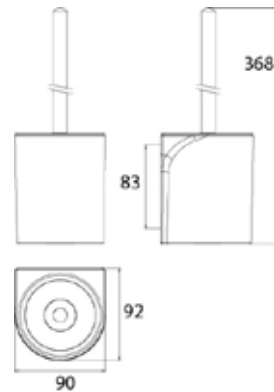

PRODUKTINFORMATION

Toilettenbürstengarnitur, Behälter Kunststoff verchromt, Wandmodell chrom

Art.-Nr.2715 001 00

Bürstenstiel chrom mit Bürstenkopf weiss