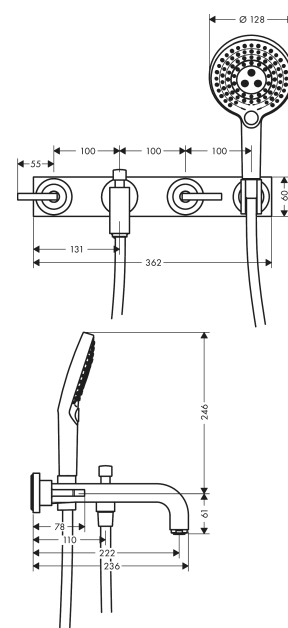

### 3-Loch Wannenarmatur Unterputz für Wandmontage mit Hebelgriffen und Platte

Oberfläche: **Brushed Nickel** Artikelnummer: **39442820**

#### Merkmale

- besteht aus: 3-Loch Wannenarmatur, Handbrause, Brausehalter, Brauseschlauch
- 2 Verbraucher
- Ausladung: 222 mm
- Strahlart Armatur: Normalstrahl
- Strahlart Handbrause: Rain, RainAir, WhirlAir
- maximale Durchflussmenge bei 3 bar: 22,5 l/min
- Durchfluss für Wanneneinlauf bei 3 bar: 22,5 l/min
- Durchfluss für Handbrause bei 3 bar: 20 l/min
- Keramikventile heiß/kalt 90°
- Umsteller mit automatischer Rückstellung
- Rückflussverhinderer
- Anschlussgröße: DN15
- Anschlussart: Grundkörper
- Wandmontage
- min. Betriebsdruck: 1 bar
- max. Betriebsdruck: 10 bar

#### Maßzeichnung

**AXOR Citterio**  
**3-Loch Wannenarmatur Unterputz für Wandmontage mit Hebelgriffen und Platte**  
 Oberfläche: **Brushed Nickel** Artikelnummer: **39442820**