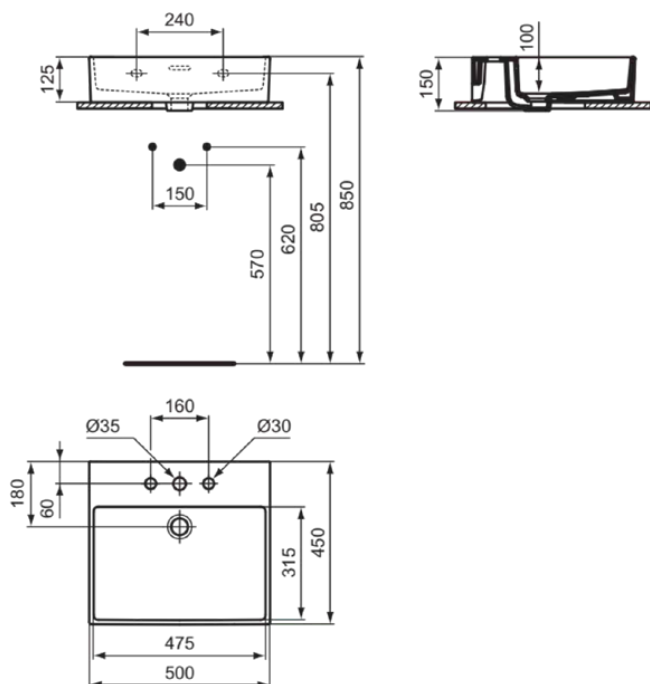

## T3882MA

EXTRA | Waschtisch 500x450x150 mm in weiß, 3 Hahnlöcher, mit Überlauf | Platzsparender Waschtisch, IdealPlus

### Allgemeine Informationen

|                        |                            |
|------------------------|----------------------------|
| Produktkategorie:      | Waschtische                |
| Produktart:            | Waschtisch                 |
| Marke:                 | Ideal Standard             |
| Kollektion:            | EXTRA                      |
| Designer:              | Palomba Serafini Associati |
| Colour:                | MA - Weiß                  |
| Oberflächenveredelung: | glänzend                   |
| Maximale Höhe (mm):    | 150                        |
| Maximale Breite (mm):  | 500                        |
| Ausladung (mm):        | 450                        |
| Nettogewicht (kg):     | 13.10                      |
| EAN Code:              | 8014140469773              |

## T3882MA

EXTRA | Waschtisch 500x450x150 mm in weiß, 3 Hahnlöcher, mit Überlauf | Platzsparender Waschtisch, IdealPlus

Montageart: wandhängend

Empfohlene Ausschittschablone: TT0299734