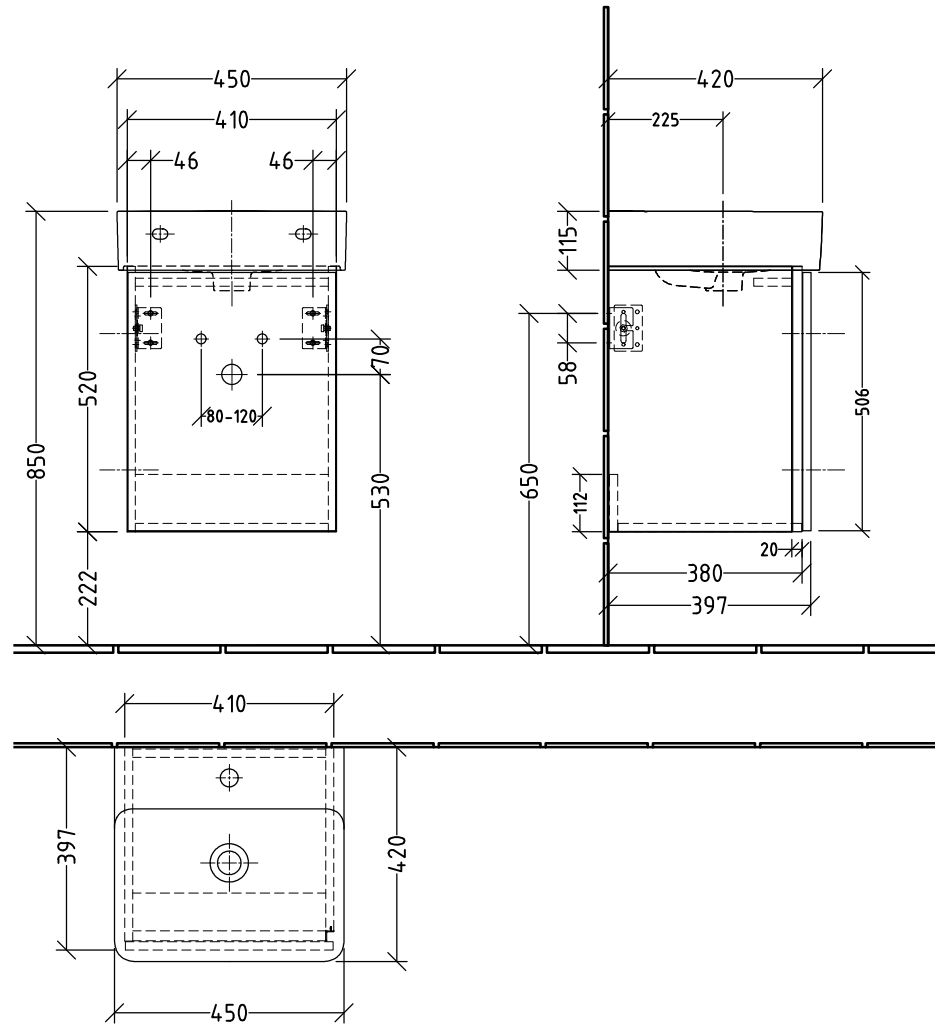

3W819 (Anschlag links)
 3W820 (Anschlag rechts)
 zu VAL 815281 104/109/111/112 - 450mm

Siphonangaben
 vom Hersteller

SANIPA
 Villeroy & Boch Group

Montagezeichnung
3way - BR, BS

Zeichner
SKJ
 Datum
19.12.2018

Alle Angaben in mm - Technische Änderungen vorbehalten.
 Diese Zeichnung ist unser geistiges Eigentum und darf ohne unsere
 Genehmigung nicht kopiert oder Dritten zugänglich gemacht werden.