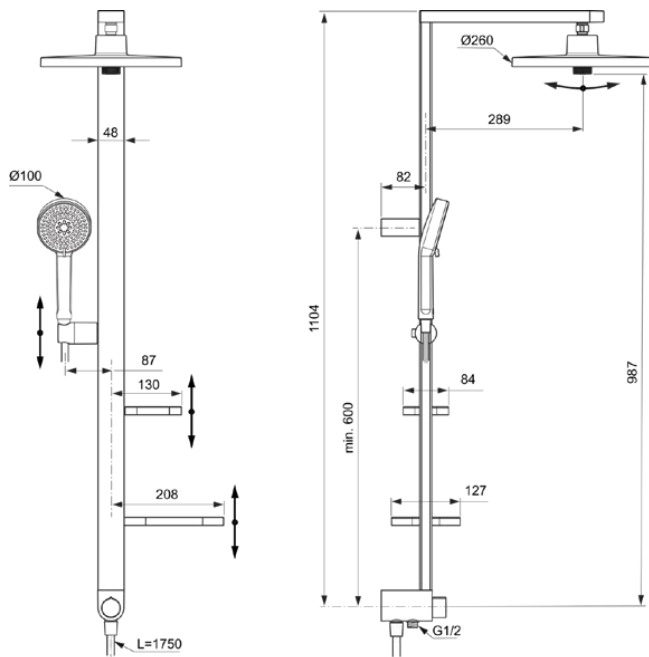

ALU+

BD585RO

Alu+ | Duschesystem AP 338x501x1104 mm in rosé, 12.0 l/min (3 bar) | 3 Strahlarten, WRAS

## Allgemeine Informationen

Produktkategorie:	Duschsysteme
Produktart:	Duschsystem AP
Marke:	Ideal Standard
Kollektion:	Alu+
Designer:	Palomba Serafini Associati
Colour:	RO - Rosé
Oberflächenveredelung:	satin
Maximale Höhe (mm):	1104
Maximale Breite (mm):	338
Ausladung (mm):	501
Befestigungsart:	Befestigungsset
Nettogewicht (kg):	6.18
EAN Code:	3800861117421

## Im Lieferumfang enthaltene Produkte

BD581RO:	IDEALRAIN ALU+   Kopfbrause 260x91x260 mm in rosé, 12 l/min (3 bar)
BD580RO:	IDEALRAIN ALU+   Multi-Funktionshandbrause 100x56x232 mm in rosé, 8 l/min (3 bar)
BE175RO:	IDEALRAIN   Brauseschlauch 1750 mm in rosé
B961890RO:	Shower hose