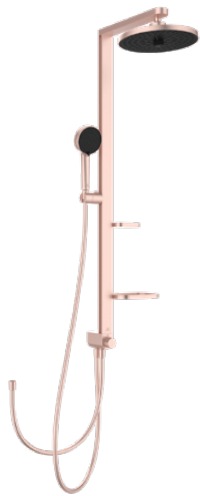

ALU+

BD585RO

Alu+ | Duschesystem AP 338x501x1104 mm in rosé, 12.0 l/min (3 bar) | 3 Strahlarten, WRAS

## Allgemeine Informationen

Produktkategorie:	Duschsysteme
Produktart:	Duschsystem AP
Marke:	Ideal Standard
Kollektion:	Alu+
Designer:	Palomba Serafini Associati
Colour:	RO - Rosé
Oberflächenveredelung:	satin
Maximale Höhe (mm):	1104
Maximale Breite (mm):	338
Ausladung (mm):	501
Befestigungsart:	Befestigungsset
Nettogewicht (kg):	6.18
EAN Code:	3800861117421

## Im Lieferumfang enthaltene Produkte

BD581RO:	IDEALRAIN ALU+   Kopfbrause 260x91x260 mm in rosé, 12 l/min (3 bar)
BD580RO:	IDEALRAIN ALU+   Multi-Funktionshandbrause 100x56x232 mm in rosé, 8 l/min (3 bar)
BE175RO:	IDEALRAIN   Brauseschlauch 1750 mm in rosé
B961890RO:	Shower hose

### Produktspezifikationen

Cool Body Technologie:	Nein
Einstellbar Spülzeit:	Nein
Höhenverstellbare Handbrause:	Ja
Griffposition:	Vorderseite
Tiefenverstellbare Kopfbrause:	Nein
Material:	Metall
Materialspezifikation:	Aluminium
Maximaler Durchfluss bei 3 bar (l/min):	12.0
Maximaler Durchfluss bei 3 bar (l/min) für alle Auslässe:	8/12
Durchfluss bei 3 bar (l) - Handbrause:	8
Durchfluss bei 3 bar (l) - Kopfbrause:	12
Betriebs-Höchstdruck (bar):	10
Betriebs-Mindestdruck (bar):	0,5
Geräuschgedämpfte S-Anschlüsse:	Nein
PVD Technologie:	Nein
Brausestange vertikal verstellbar:	Nein
Gewindeanschluss des Brauseschlauchs:	G 1/2
Oberflächenschutz:	Nasslackierung
Oberflächenveredelung:	satın
Griffart:	Drehknopf
Sprühart:	Massage / Regen
Art der Temperaturkontrolle:	Manuelle Betätigung
Mit S-Anschlüssen:	Nein
Mit Rückschlagventil:	Nein
Mit Zierrahmen:	Nein
Mit Umstelleinheit:	Nein
Mit Handbrause:	Ja
Mit Griff(en):	Ja
Mit Handbrause-Set:	Nein
Mit Kopfbrause:	Ja
Mit Beleuchtung:	Nein
Mit Lotionspender:	Nein
Mit Ablage(n):	Nein
Mit Seifenkorb:	Ja
Mit Brauseschlauch:	Ja
Mit Brausekombination:	Nein
Mit Seitenbrause:	Nein
Mit Brausehalter:	Ja
Mit Seifenschale:	Nein
Mit Schwammhalter:	Nein
Mit Handtuchhalter:	Nein
Mit Zahnbecher:	Nein