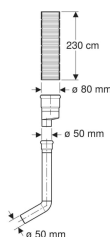

Verwendungszwecke

- Für Geberit Montageelemente und -bausteine mit vorbereitetem Anschluss für Geruchsabsaugung mit Abluft

Lieferumfang

- Flexrohr aus Aluminium
- Anschlussstutzen
- Anschlussrohr mit Bogen

Eigenschaften

- Stutzen zum Anschließen an UP-Gehäuse des Lüfters

- Reduktion $\varnothing$ 80 / 50 mm
- Befestigungsblech
- Befestigungsmaterial

Art.-Nr.   **VE1**

349.352.00.1   1 St.