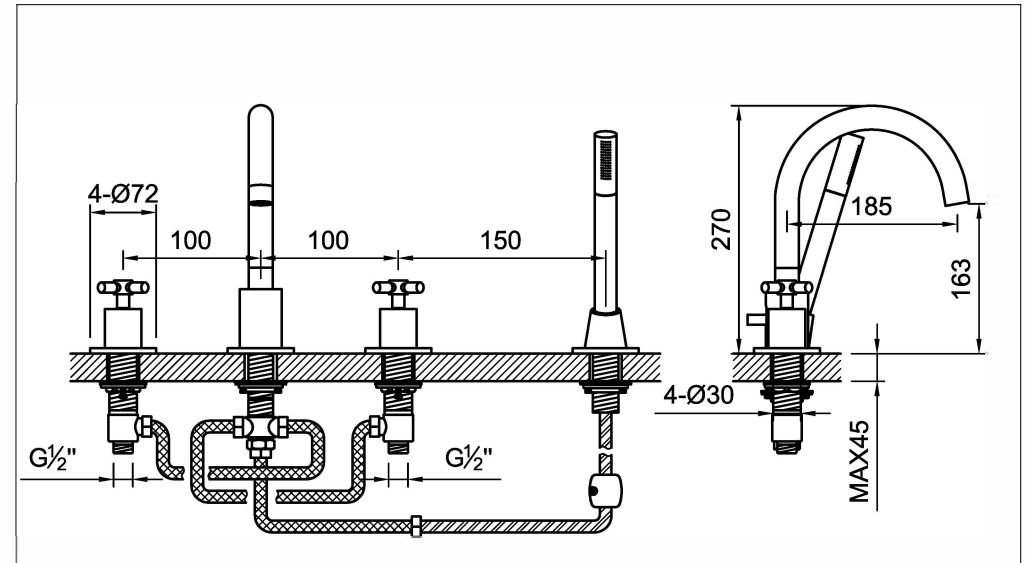

# 4-Loch Wanne/Brause-Standarmatur

Art.Nr.250 2400 S

## Technische Zeichnung