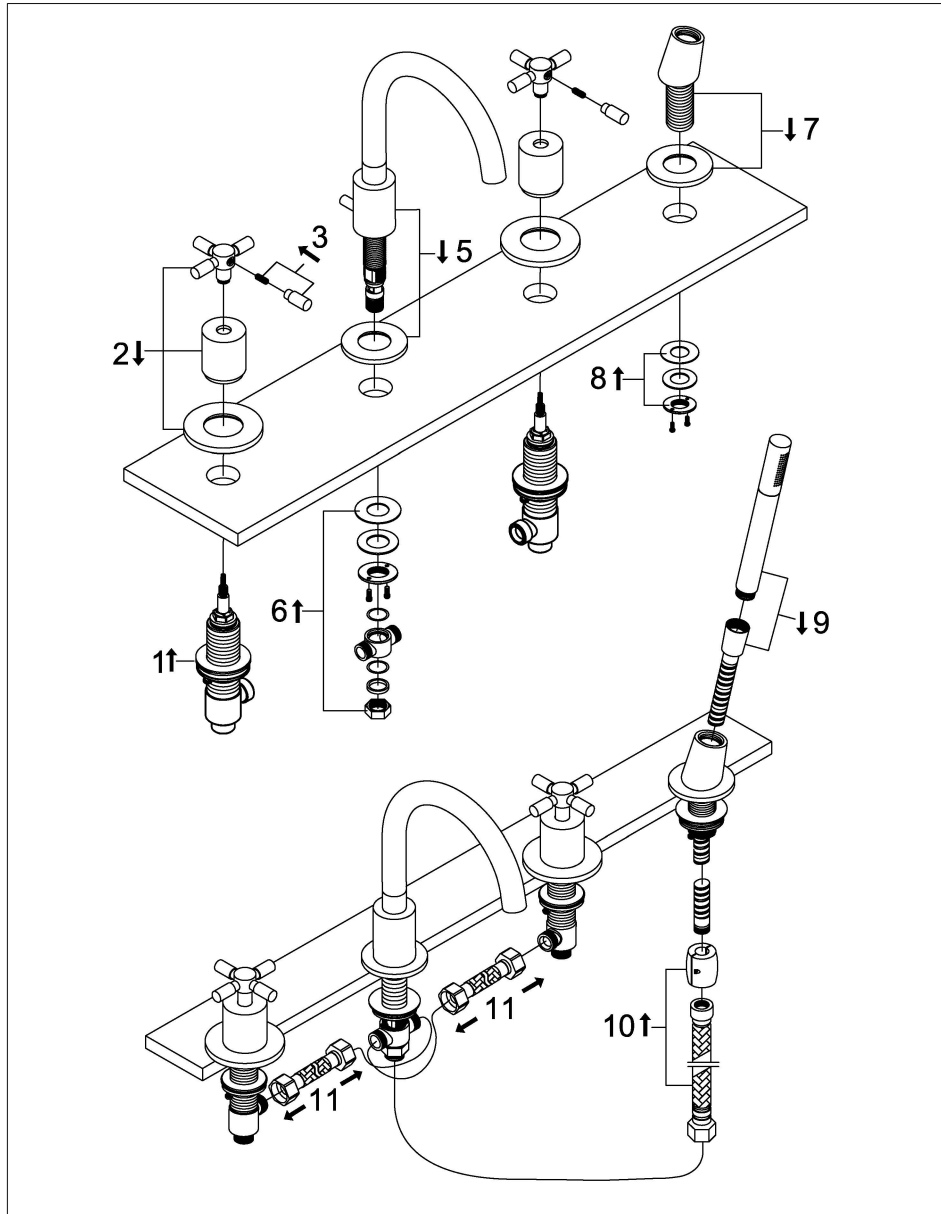

# 4-Loch Wanne/Brause-Standarmatur

Art.Nr.250 2400 S

## Technische Zeichnung

## Explosionszeichnung