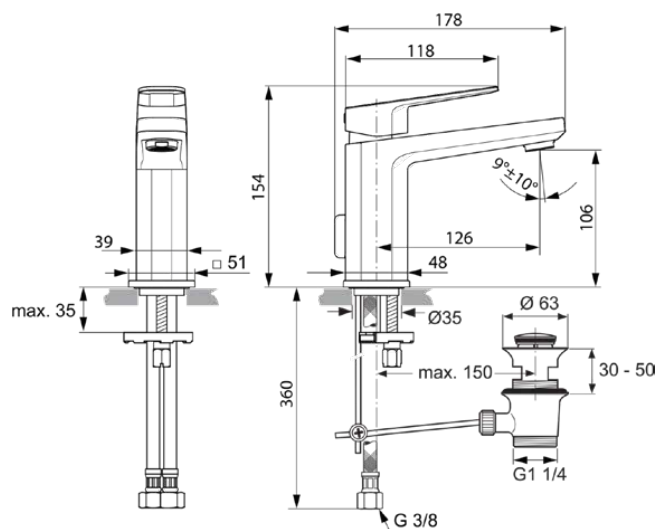

TONIC II

A6326AA

TONIC II | Waschtischarmatur 51x178x154 mm, 126 mm vertikaler Abstand bis Mitte Auslauf in chrom, 5 l/min (3 bar), mit Ablaufgarnitur | EasyFix, Einstellbarer Auslauf, EPD, FirmaFlow, SmartShine Oberfläche, NF-zertifiziert

Bild & Zeichnung

Allgemeine Informationen

Produktkategorie:	Waschtischarmaturen
Produktart:	Waschtischarmatur
Marke:	Ideal Standard
Kollektion:	TONIC II
Designer:	Ideal Standard
Colour:	AA - Chrom
Oberflächenveredelung:	glänzend
Maximale Höhe (mm):	154
Maximale Breite (mm):	51
Ausladung (mm):	178
Befestigungsart:	EasyFix
Nettogewicht (kg):	1.80
EAN Code:	4015413334938

Produktspezifikationen

Griffposition:	Oben
IdealPure Technologie:	Nein
Mit Kettenöse:	Nein
Integrierte Elektronik:	Nein
Niederdruckmodell:	Nein
Material:	Metall
Material des Griffs:	Metall
Material der Ablaufgarnitur:	Metall
Materialspezifikation:	Messing
Maximaler Durchfluss bei 3 bar (l/min):	5
Maximaler Durchfluss bei 3 bar (l/min) für alle Auslässe:	5
Durchfluss bei 3 bar (l) - Auslauf:	5
PVD Technologie:	Nein
Form der Rosette(n):	Quadrat
Smartshine:	Ja
Auslaufart:	Starr
Oberflächenschutz:	verchromt
Oberflächenveredelung:	glänzend
Strahlreglerart:	Luftsprudler
Sichtbarkeit des Strahlreglers:	Sichtbar
Einstellbar Strahlregler:	Ja
Strahlregler ist Vandalismus geschützt:	Nein
Berührungslose Steuerung:	Nein
Griffart:	Betätigungshebel
Art der Temperaturkontrolle:	Manuelle Betätigung
Mit Verschlussstopfen:	Nein
Mit Rosette(n):	Ja
Mit Durchflussbegrenzer:	Ja
Mit Griff(en):	Ja
Mit Auslass:	Ja
Mit herausziebarer Spülbrause:	Nein
Mit Ablaufgarnitur:	Ja
Befestigungsart:	EasyFix
Montageart:	Hahnloch