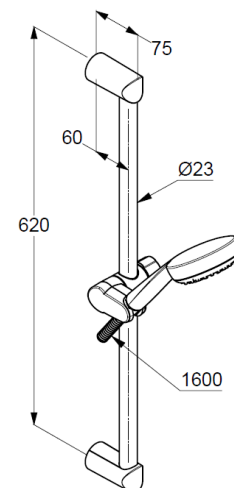

Technische Daten/ Technical Data

KLUDI LOGO
Brause-Set 1 S
DN 15

Artikel- Nr.: 6816005-00

Oberfläche:
05 chrom

Artikeltext
Hersteller KLUDI GmbH & Co. KG
Typ: KLUDI LOGO
Brause-Set 1 S
Artikel- Nr.: 6816005-00

Handbrause 1 S
Durchflussmenge bei 3 bar 15 l/min.
mit einer Strahlart
mit Kalkschnellreinigung
Anschlussgewinde G $\frac{1}{2}$
Siebdichtung

Brauseschlauch
kunststoffummantelt
mit Metalleffekt
mit konischen Müttern
G $\frac{1}{2}$ x G $\frac{1}{2}$ x 1600mm

Wandstange 600mm
höhenverstellbare Handbrausehalterung
mit Befestigungsmaterial
zur starren Wandmontage

Produktabbildung/ Product picture

Maßzeichnung/ Dimensional drawing

Durchfluss/ Flow rate