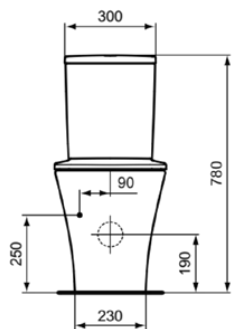

CONNECT AIR

E0734MA

CONNECT AIR | WC-Spülkasten 300x180x380 mm in weiß | 4/2,6l 2-Mengen Spültechnik, IdealPlus

Bild & Zeichnung

Allgemeine Informationen

Produktkategorie:	Toiletten
Produktart:	WC-Spülkasten
Marke:	Ideal Standard
Kollektion:	CONNECT AIR
Designer:	Studio Levien
Colour:	MA - Weiß
Oberflächenveredelung:	glänzend
Maximale Höhe (mm):	380
Maximale Breite (mm):	300
Ausladung (mm):	180
Befestigungsart:	Befestigungsset
Nettogewicht (kg):	10.44
EAN Code:	5017830521181

Produktspezifikationen

Position des Spülkastens:	Aufgesetzt
Farbcode:	MA
Farbbeschreibung:	weiß
Verdeckte Befestigung:	Ja
Eckmodell:	Nein
IdealPlus Technologie:	Ja
Spüloptionen:	Zweifach-Spülung
Full flush (l):	4
Half flush (l):	2.6
Material:	Keramik
Materialspezifikation:	Glasiertes Porzellan
Steuerungsart:	Druckknopf
PVD Technologie:	Nein
Oberflächenveredelung:	glänzend
Art der Betätigung:	Mechanisch
Befestigungsart:	Befestigungsset

CONNECT AIR

E0734MA

CONNECT AIR | WC-Spülkasten 300x180x380 mm in weiß | 4/2,6l 2-Mengen Spültechnik, IdealPlus

Montageart:

Aufgesetz

Ihr Kontakt vor Ort:

België • Belgique

Ideal Standard Produktions GmbH
Ikaroslaan 18
B-1930 Zaventem
☎ +32 2 325 66 00
✉ +32 2 325 66 01
www.idealstandard.be