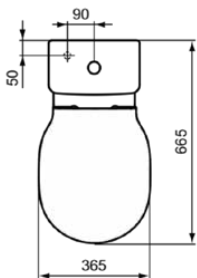

CONNECT AIR

E0734MA

CONNECT AIR | WC-Spülkasten 300x180x380 mm in weiß | 4/2,6l 2-Mengen Spültechnik, IdealPlus

Bild & Zeichnung

Allgemeine Informationen

Produktkategorie:	Toiletten
Produktart:	WC-Spülkasten
Marke:	Ideal Standard
Kollektion:	CONNECT AIR
Designer:	Studio Levien
Colour:	MA - Weiß
Oberflächenveredelung:	glänzend
Maximale Höhe (mm):	380
Maximale Breite (mm):	300
Ausladung (mm):	180
Befestigungsart:	Befestigungsset
Nettogewicht (kg):	10.44
EAN Code:	5017830521181

Produktspezifikationen

Position des Spülkastens:	Aufgesetzt
Farbcode:	MA
Farbbeschreibung:	weiß
Verdeckte Befestigung:	Ja
Eckmodell:	Nein
IdealPlus Technologie:	Ja
Spüloptionen:	Zweifach-Spülung
Full flush (l):	4
Half flush (l):	2.6
Material:	Keramik
Materialspezifikation:	Glasiertes Porzellan
Steuerungsart:	Druckknopf
PVD Technologie:	Nein
Oberflächenveredelung:	glänzend
Art der Betätigung:	Mechanisch
Befestigungsart:	Befestigungsset