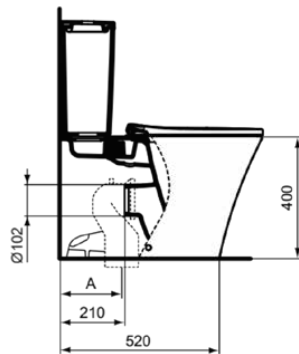

CONNECT AIR

E0734MA

CONNECT AIR | WC-Spülkasten 300x180x380 mm in weiß | 4/2,6l 2-Mengen Spültechnik, IdealPlus

Bild & Zeichnung

Allgemeine Informationen

Produktkategorie:	Toiletten
Produktart:	WC-Spülkasten
Marke:	Ideal Standard
Kollektion:	CONNECT AIR
Designer:	Studio Levien
Colour:	MA - Weiß
Oberflächenveredelung:	glänzend
Maximale Höhe (mm):	380
Maximale Breite (mm):	300
Ausladung (mm):	180
Befestigungsart:	Befestigungsset
Nettogewicht (kg):	10.44
EAN Code:	5017830521181

Produktspezifikationen

Position des Spülkastens:	Aufgesetzt
Farbcode:	MA
Farbbeschreibung:	weiß
Verdeckte Befestigung:	Ja
Eckmodell:	Nein
IdealPlus Technologie:	Ja
Spüloptionen:	Zweifach-Spülung
Full flush (l):	4
Half flush (l):	2.6
Material:	Keramik
Materialspezifikation:	Glasiertes Porzellan
Steuerungsart:	Druckknopf
PVD Technologie:	Nein
Oberflächenveredelung:	glänzend
Art der Betätigung:	Mechanisch
Befestigungsart:	Befestigungsset

CONNECT AIR

E0734MA

CONNECT AIR | WC-Spülkasten 300x180x380 mm in weiß | 4/2,6l 2-Mengen Spültechnik, IdealPlus

Montageart:

Aufgesetz

Ihr Kontakt vor Ort:

België • Belgique

Ideal Standard Produktions GmbH
Ikaroslaan 18
B-1930 Zaventem
☎ +32 2 325 66 00
✉ +32 2 325 66 01
www.idealstandard.be