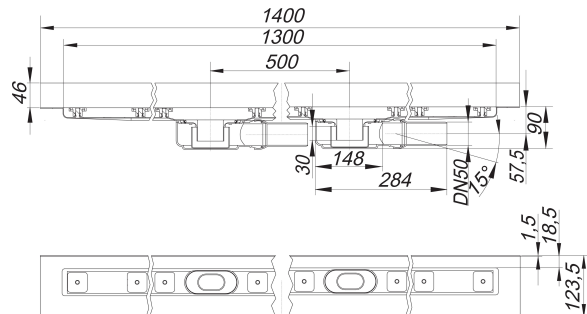

Duschrinne CeraLine Plan W Duo 1300 mm, DN 50

Artikelnummer: 524584

GTIN: 4001636524584

Rabattgruppe: 8

Beschreibung:

Duschrinne CeraLine Plan W Duo 1300 mm, DN 50

für die Montage an der Wand

mit zwei Ablaufgehäusen, Ablaufstutzen DN 50 seitlich, mit Kugelgelenk, verstellbar von 0 – 15 Grad

Ausführung:

- schallentkoppelnde Montagefüße zur Höheneinstellung
- besonderer Flansch zum sicheren Anschluss an Verbundabdichtungen gemäß DIN 18534
- Geruchs- und Reinigungsverschluss, Sperrwasserhöhe 30 mm
- höhenverstellbare Justierschrauben
- Bauschutz
- Fliesenanschlag
- Rahmenklemmstück

Material:

Rinnenkörper Edelstahl 1.4301, Ablaufkörper Polypropylen, hochschlagfest

Mögliche Sonderausführungen für Duschrinnen CeraLine Plan W:

- Zwischenlängen bis 2000 mm (ab 1300 mm immer mit zwei Ablaufgehäusen)
- Flanschaukantungen an bis zu 3 Seiten
- auch mit Wandabständen passend für Natursteinbeläge bestellbar

Bitte anfragen!

Ablaufleistungen nach DIN EN 1253:

| Nennweite | Produktnorm | Min. Ablaufleistung nach Norm | Anstauhöhe nach Norm |
|-----------|-------------|-------------------------------|----------------------|
| DN 50 | DIN EN 1253 | 0,80 l/s | 20,00 mm |