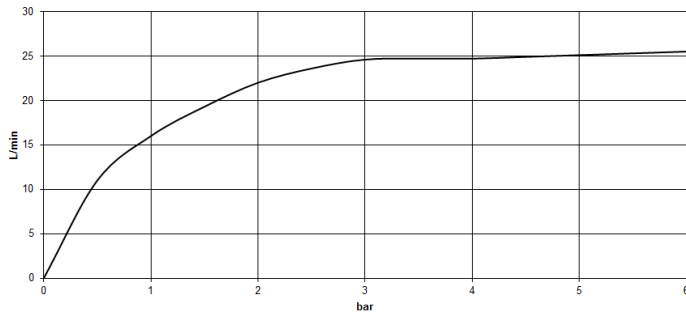

## Maßzeichnung

Alle Angaben in mm / inch = mm x 0,0394

Badewanne - CL.1

Wannen-Einhandbatterie mit Standrohr für freistehende Montage mit Schlauchbrausegarnitur -  
Artikelnummer: 25 863 705-00

Durchflussdiagramm