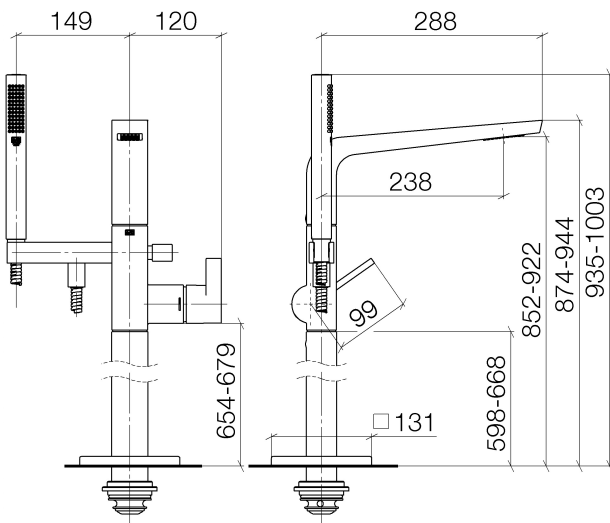

## Badewanne - CL.1

Wannen-Einhandbatterie mit Standrohr für freistehende Montage mit Schlauchbrausegarnitur -  
 Artikelnummer: 25 863 705-00

- Ausladung 238 mm
- rechteckiges Strahlbild mit 55 Einzelstrahlen
- Schlauchbrausegarnitur: Normalstrahl
- Stabhandbrause mit Antikalk-System
- Brausehalter
- automatische Umstellung Wanne/Brause
- Höhe gesamt 935 - 1005 mm
- Höhe Standrohr 598 - 668 mm
- Höhe bis Luftsprudler 852 - 922 mm
- Schubrosette 131 x 131 mm
- Metallbrauseschlauch 1250 mm mit integriertem Verdrehenschutz
- Durchfluss Auslauf max. 24,6 l/min
- Durchfluss Schlauchbrausegarnitur max. 6,8 l/min
- Armaturengruppe nach DIN 4109: 1

## Maßzeichnung

Alle Angaben in mm / inch = mm x 0,0394

Badewanne - CL.1

Wannen-Einhandbatterie mit Standrohr für freistehende Montage mit Schlauchbrausegarnitur -  
Artikelnummer: 25 863 705-00

Durchflussdiagramm

## Badewanne - CL.1

Wannen-Einhandbatterie mit Standrohr für freistehende Montage mit Schlauchbrausegarnitur -  
Artikelnummer: 25 863 705-00