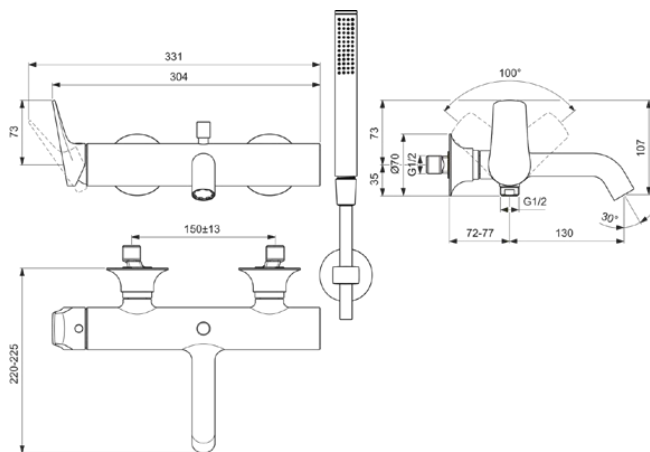

LDV

BD667AA

LDV | Bade- Brausearmatur Set 304x220x130 mm, 202 mm vertikaler Abstand bis Mitte Auslauf in chrom, 12.0 l/min (3 bar) | Verdeckter Strahlregler, Click-Technologie, EasyClean, FirmaFlow, SmartShine Oberfläche

### Allgemeine Informationen

Produktkategorie:	Badearmaturen
Produktart:	Bade- Brausearmatur Set
Marke:	Ideal Standard
Kollektion:	LDV
Designer:	Palomba Serafini Associati
Colour:	AA - Chrom
Oberflächenveredelung:	glänzend
Maximale Höhe (mm):	130
Maximale Breite (mm):	304
Ausladung (mm):	220
Befestigungsart:	S-Anschluss
Nettogewicht (kg):	3,64
EAN Code:	3800861126799

### Im Lieferumfang enthaltene Produkte

BD666AA:	LDV   Badearmatur AP 304x220x130 mm, 202 mm vertikaler Abstand bis Mitte Auslauf in chrom, 12 l/min (3 bar)
BC774AA:	IDEALRAIN   1-Funktionshandbrause 25x25x198 mm in chrom, 8 l/min (3 bar)
BE125AA:	IDEALRAIN   Brauseschlauch 1250 mm in chrom
BC806AA:	IDEALRAIN   Brausehalter 60x58x60 mm in chrom