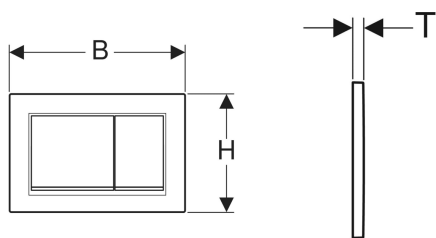

Geberit Omega20 (ex Omega30) Betätigungsplatte für 2-Mengen-Spülung, Square

Beispielbild

Verwendungszwecke

- Zur Spülauslösung bei Omega UP-Spülkästen

Eigenschaften

- Betätigung von oben oder von vorne

Lieferumfang

- Befestigungsrahmen
- 2 Distanzbolzen

- Drückerstangen schallgedämmt, werkzeuglose Schnelleinstellung

Technische Daten

Betätigungskraft (N) max. | 20 N

- 2 Drückerstangen
- Befestigungsmaterial

Art.-Nr.	Farbe / Oberfläche	Werkstoff	B	H	T	VE1	VE2
115.080.16.1	Platte und Tasten: schwarz matt lackiert, easy-to-clean-beschichtet Designstreifen: schwarz	Kunststoff	21.2 cm	14.2 cm	1 cm	1 St.	10 St.