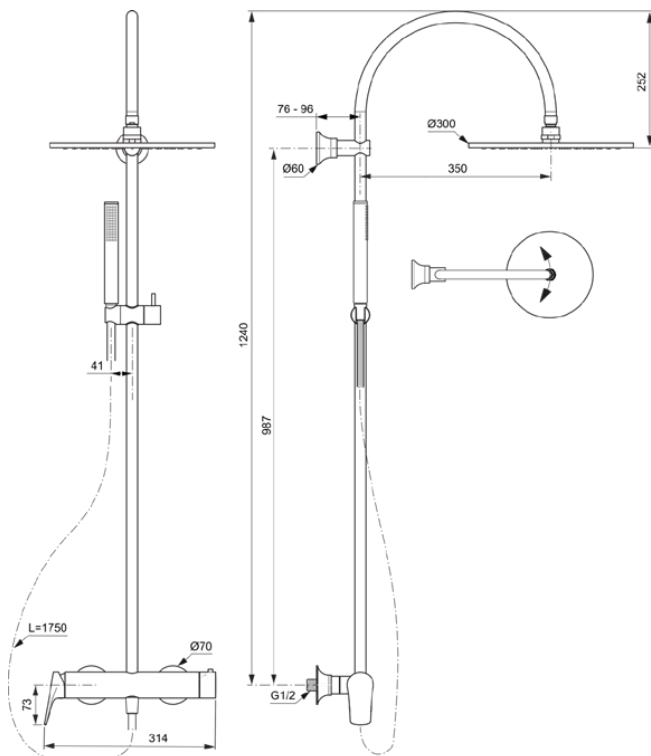

LDV

BD674AA

LDV | Duschsystem AP 314x576x1240 mm in chrom, 12.0 l/min (3 bar) | Click-Technologie, FirmaFlow

Bild & Zeichnung

Allgemeine Informationen

Produktkategorie:	Duschsysteme
Produktart:	Duschsystem AP
Marke:	Ideal Standard
Kollektion:	LDV
Designer:	Palomba Serafini Associati
Colour:	AA - Chrom
Oberflächenveredelung:	glänzend
Maximale Höhe (mm):	1240
Maximale Breite (mm):	314
Ausladung (mm):	576 - 596
Befestigungsart:	S-Anschluss
Nettogewicht (kg):	4,05
EAN Code:	3800861118336

Im Lieferumfang enthaltene Produkte

A5803AA:	IDEALRAIN Kopfbrause 300x58x300 mm in chrom, 12 l/min (3 bar)
BC774AA:	IDEALRAIN 1-Funktionshandbrause 25x25x198 mm in chrom, 8 l/min (3 bar)
BE175AA:	IDEALRAIN Brauseschlauch 1750 mm in chrom

LDV

BD674AA

LDV | Duschesystem AP 314x576x1240 mm in chrom, 12.0 l/min (3 bar) | Click-Technologie, FirmaFlow

Produktspezifikationen

Maximaler Durchfluss bei 3 bar (l/min):	12.0
Maximaler Durchfluss bei 3 bar (l/min) für alle Auslässe:	8/12
Durchfluss bei 3 bar (l) - Handbrause:	8
Durchfluss bei 3 bar (l) - Kopfbrause:	12
Betriebs-Höchstdruck (bar):	10
Betriebs-Mindestdruck (bar):	0.5
Geräuschgedämpfte S-Anschlüsse:	Nein
PVD Technologie:	Nein
Brausestange vertikal verstellbar:	Nein
Gewindeanschluss des Brauseschlauchs:	G 1/2
Smartshine:	Ja
Oberflächenschutz:	verchromt
Oberflächenveredelung:	glänzend
Schwenkbare Kopfbrause:	Nein
Temperaturbegrenzer:	Ja
Thermische Desinfektion durchführbar:	Nein
Griffart:	Betätigungshebel
Art der Temperaturkontrolle:	Manuelle Betätigung
Mit S-Anschlüssen:	Ja
Mit Rückschlagventil:	Ja
Mit Umstelleinheit:	Ja
Mit Handbrause:	Ja
Mit Handbrause-Set:	Nein
Mit Kopfbrause:	Ja
Mit Ablage(n):	Nein
Mit Brauseschlauch:	Ja
Mit Brausekombination:	Nein
Mit Seitenbrause:	Nein
Mit Brausehalter:	Ja
Mit Seifenschale:	Nein
Mit Wandhalterung:	Nein
Mit Wandanschlussbogen:	Nein
Befestigungsmaterial im Lieferumfang enthalten:	Ja
Befestigungsart:	S-Anschluss
Montageart:	wandhängend