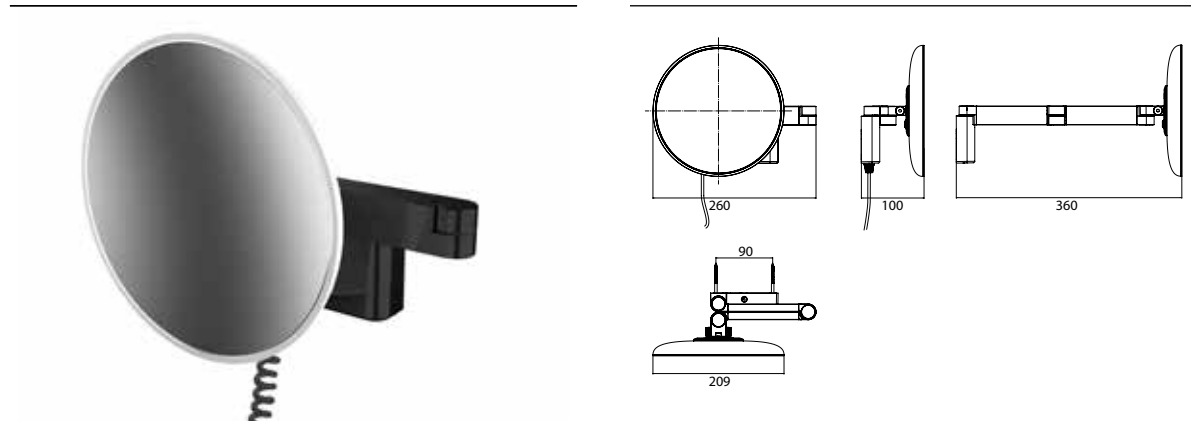

PRODUKTINFORMATION

LED Rasier- und Kosmetikspiegel, rund, Wandmodell, Doppelgelenkarm mit Spiralkabel und Stecker
schwarz, Vergrößerung: 3-fach

Art.-Nr.1095 133 41

2 Lichttaster, Helligkeit und Lichtfarbe - kalt/warm (2.700 - 6.500 K) - stufenlos dimmbar.