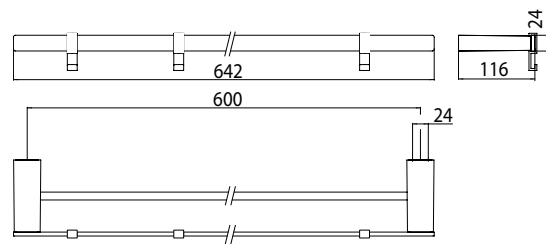

PRODUKTINFORMATION

Doppelbadetuchhalter, 600 mm chrom

Art.-Nr.0561 001 60

mit 3 abnehmbaren Haken, weiss