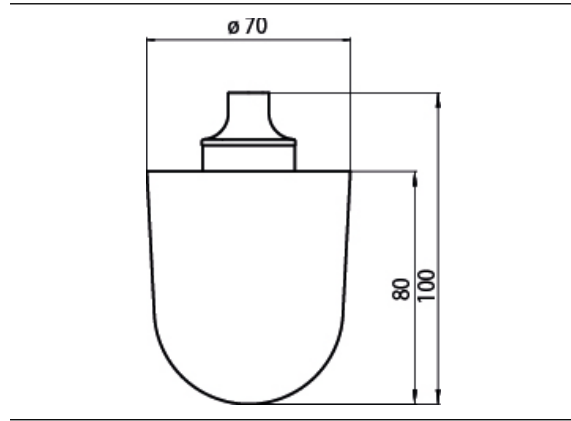

PRODUKTINFORMATION

Bürstenkopf, schwarz schwarz

Art.-Nr.3515 133 90

passend zu system 2, loft, aura