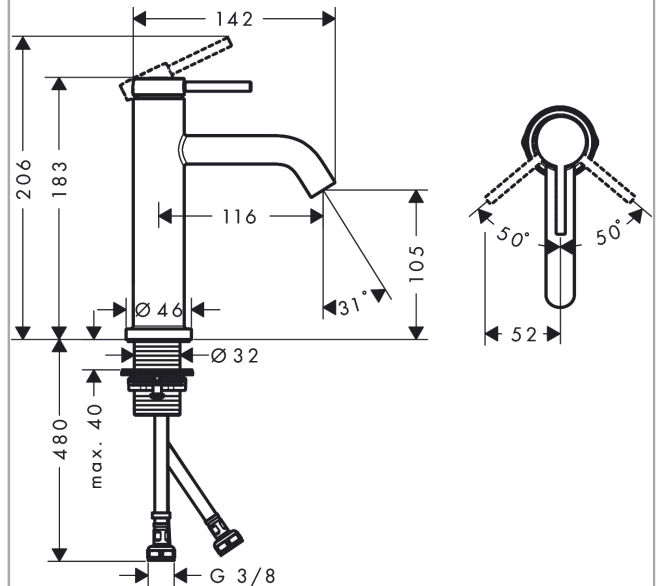

#### Merkmale

- ComfortZone 110
- Ausladung: 116 mm
- Auslaufhöhe: 105 mm
- Griffvariante: Hebelgriff
- Strahlart: Normalstrahl
- maximale Durchflussmenge bei 3 bar: 4 l/min
- Keramikmischsystem
- Temperaturbegrenzung einstellbar
- für Durchlauferhitzer geeignet
- Anschlussart: G  $\frac{3}{8}$  Anschlussschläuche
- Anschlussgröße: DN15
- EU-Taxonomie: max. 6 l/min - wesentlicher Beitrag (SC) möglich
- PA-IX 38524/IO

### Produktabbildung

### Maßzeichnung

**Tecturis S**

**Einhebel-Waschtischmischer 110 EcoSmart+ ohne Ablaufgarnitur**

Oberfläche: **Mattweiß** Artikelnummer: **73311700**

**Durchflussdiagramm**