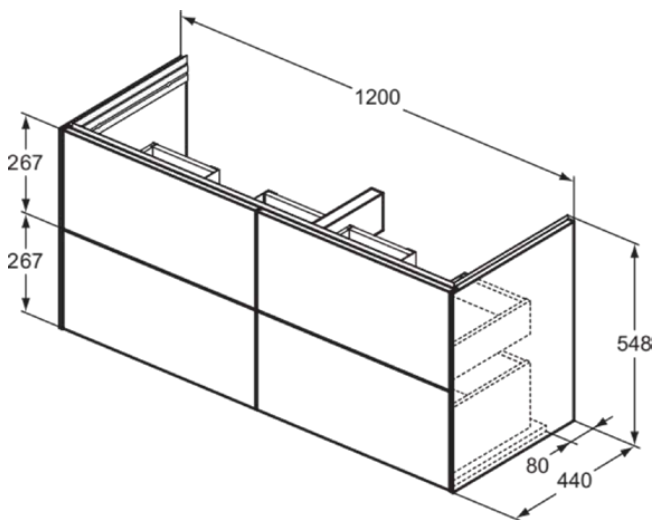

### Allgemeine Informationen

Produktkategorie:	Möbel
Produktart:	Waschtisch-Unterschrank
Marke:	Ideal Standard
Kollektion:	CONCA
Designer:	Palomba Serafini Associati
Colour:	Y1 - Weiß Matt Lackiert
Oberflächenveredelung:	Matt
Maximale Höhe (mm):	543
Maximale Breite (mm):	1200
Ausladung (mm):	440
Befestigungsart:	Befestigungsset
Nettogewicht (kg):	0,00
EAN Code:	8014140517375