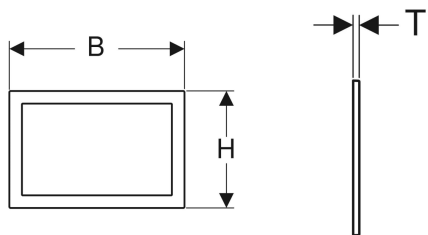

Geberit Abdeckrahmen für Omega60 Betätigungsplatte, Square

Beispielbild

Verwendungszwecke

- Für Omega60 Betätigungsplatten
- Zum Abdecken von unsauberen Fliesenkanten

Art.-Nr.	Farbe / Oberfläche	Werkstoff	B	H	T	VE1
115.086.GH.1	verchromt, gebürstet, easy-to-clean-beschichtet	Zinkdruckguss	20.9 cm	13.9 cm	0.5 cm	1 St.