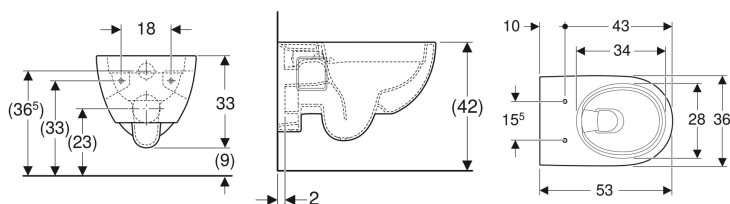

Geberit Renova Wand-WC Tiefspüler, teilgeschlossenes Keramikdesign, Rimfree

Beispielbild

Verwendungszwecke

- Für UP-Spülkästen
- Für Druckspüler

Eigenschaften

- Wandhängend
- Tiefspül-WC
- Abgang horizontal
- Spülrandlose WC-Keramik mit Rimfree-Spültechnik

- Typ 1, Vollmenge 6 / 5 l, nach EN 997
- Spült mit 4,5 l
- Teilgeschlossenes Keramikdesign

Technische Daten

Werkstoff	Sanitärkeramik
Befestigungsabstand	18 cm
Höhenverstellbar	Nein

Zusätzlich zu bestellen

- WC-Sitz

Art.-Nr.	Farbe / Oberfläche	B	H	T	VE1
203070000	weiß	36 cm	33 cm	53 cm	1 St.