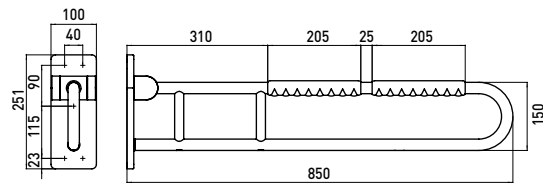

## PRODUKTINFORMATION

Stützklappgriff, 850 mm, nach oben klappbar, gebremste Ausführung chrom

Art.-Nr.3585 212 85

Befestigungsmaterial / Fastening material: 6KT Holzschraube V2A Ø 8 x 70 DIN 571, Scheibe Ø 8,4 x Ø 16 x 1,6, DIN 125 A2, Fischer Dübel SX 10 x 50