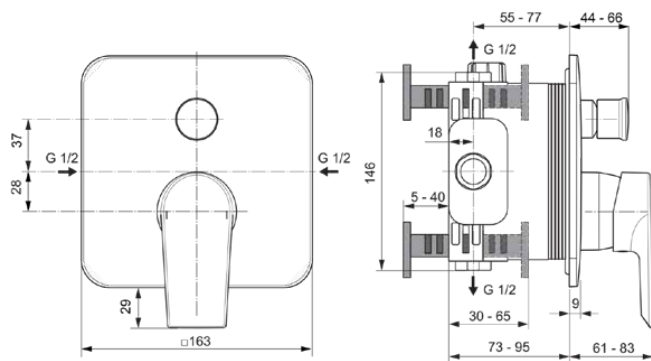

## A6586AA

TESI | Badearmatur UP Bausatz 2 163x61x192 mm in chrom, Kit 1 required (A1000), 23.0 l/min (3 bar) | Click-Technologie, EPD, SmartShine Oberfläche, NF-zertifiziert

### Allgemeine Informationen

Produktkategorie:	Badearmaturen
Produktart:	Badearmatur UP Bausatz 2
Marke:	Ideal Standard
Kollektion:	TESI
Designer:	Artefakt
Colour:	AA - Chrom
Oberflächenveredelung:	glänzend
Maximale Höhe (mm):	192
Maximale Breite (mm):	163
Ausladung (mm):	61 - 83
Befestigungsart:	Kit 1 benötigt
Empfohlenes Unterputz-Kit:	A1000
Nettogewicht (kg):	0.99
EAN Code:	4015413338509