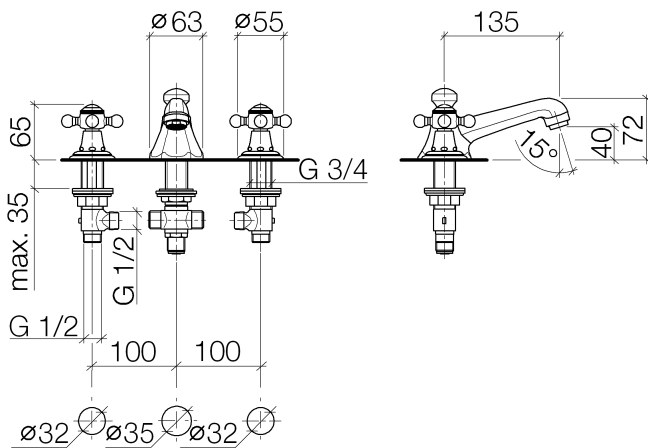

Waschtisch - Madison

Waschtisch-Dreilochbatterie mit Ablaufgarnitur - Dark Platinum matt

Artikelnummer: 20 700 360-99

- Ausladung 135 mm
- starrer Auslauf
- runder luftangereicherter Strahl
- Armaturenhöhe 72 mm
- Höhe bis Luftsprudler 40 mm
- Bohrungsdurchmesser Seitenventil 32 mm
- Bohrungsdurchmesser Auslauf 35 mm
- ohne Rosette
- 2x Druckschlauch 1/2" x 1/2"
- Durchfluss max. 7 l/min
- bleifrei
- Nur für Becken mit Überlauf geeignet.

Dark Platinum matt

Maßzeichnung

Alle Angaben in mm / inch = mm x 0,0394

Waschtisch - Madison

Waschtisch-Dreilochbatterie mit Ablaufgarnitur - Dark Platinum matt

Artikelnummer: 20 700 360-99

Durchflussdiagramm

Waschtisch - Madison

Waschtisch-Dreilochbatterie mit Ablaufgarnitur - Dark Platinum matt

Artikelnummer: 20 700 360-99

Weitere Oberflächenvarianten

chrom

20 700 360-00

platin matt

20 700 360-06