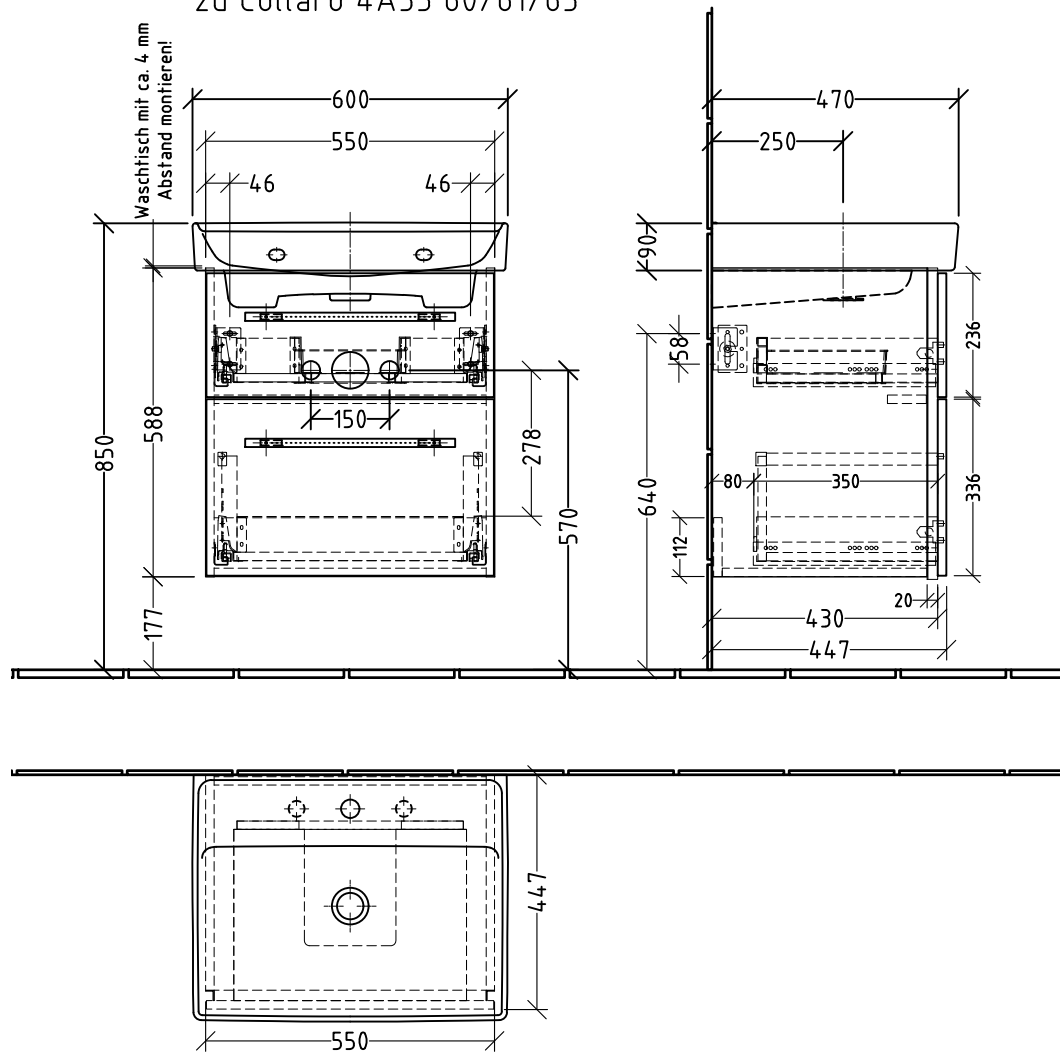

Siphonangaben  
vom Hersteller

3W834 \_\_\_\_\_  
zu Collaro 4A33 60/61/63

Anbindung Waschtisch

**SANI PA**  
Willy & Boch Group

Montagezeichnung  
**3Way - BR/BS**

Zeichner  
**SKJ**  
Datum  
**18.07.2019**

Alle Angaben in mm - Technische Änderungen vorbehalten.  
Diese Zeichnung ist unser geistiges Eigentum und darf ohne unsere  
Genehmigung nicht kopiert oder Dritten zugänglich gemacht werden.