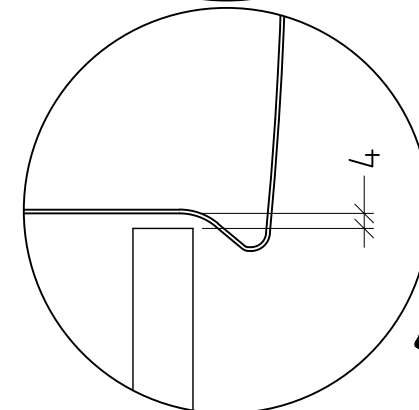

Siphonangaben  
vom Hersteller

3W834 \_\_\_\_\_  
zu Collaro 4A33 60/61/63

Anbindung Waschtisch

**SANI PA**  
Willy & Boch Group

Montagezeichnung  
**3Way - BR/BS**

Zeichner  
**SKJ**  
Datum  
**18.07.2019**