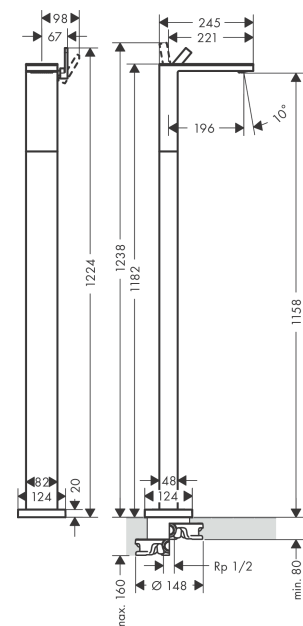

AXOR MyEdition

Einhebel-Waschtischmischer bodenstehend mit Push-Open Ablaufgarnitur ohne Platte

Oberfläche: **Brushed Brass** Artikelnummer: **47042950**

Merkmale

- besteht aus: Einhebel-Waschtischmischer, Ablaufgarnitur
- Ausladung: 196 mm
- Auslaufhöhe: 1158 mm
- Griffvariante: Hebelgriff
- Strahlart: PowderRain
- maximale Durchflussmenge bei 3 bar: 5 l/min
- Keramikmischsystem
- Temperaturbegrenzung einstellbar
- mit isolierter Wasserführung - Wasserwege ohne Kontakt zu Nickel und Blei
- für Durchlauferhitzer geeignet
- Push-Open Ablaufgarnitur G 1¼
- Anschlussart: Grundkörper
- Anschlussgröße: DN15
- EU-Taxonomie: max. 6 l/min - wesentlicher Beitrag (SC) möglich
- DVGW NW-6512CU0166
- P-IX 29365/IO

Technologie

Zertifikate / Nachhaltigkeit

Produktabbildung

Maßzeichnung

AXOR MyEdition
Einhebel-Waschtismischer bodenstehend mit Push-Open Ablaufgarnitur ohne Platte
Oberfläche: **Brushed Brass** Artikelnummer: **47042950**

Durchflussdiagramm