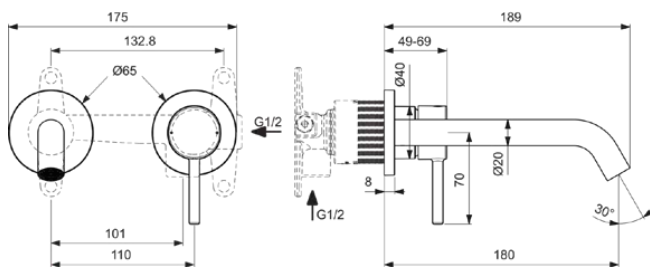

CERALINE NUOVO

BD764XG

CERALINE NUOVO | Wand-Waschtischarmatur 175x189x102.5 mm, 180 mm vertikaler Abstand bis Mitte Auslauf in schwarz, Kit 1 required (A1313), ohne Ablaufgarnitur | Verdeckter Strahlregler, FirmaFlow, Vandalismussicher

Bild & Zeichnung

Allgemeine Informationen

Produktkategorie:	Waschtischarmaturen
Produktart:	Wand-Waschtischarmatur
Marke:	Ideal Standard
Kollektion:	CERALINE NUOVO
Designer:	Palomba Serafini Associati
Colour:	XG - Schwarz
Oberflächenveredelung:	Matt
Maximale Höhe (mm):	102.5
Maximale Breite (mm):	175
Ausladung (mm):	189
Befestigungsart:	Kit 1 benötigt
Empfohlenes Unterputz-Kit:	A1313
Nettogewicht (kg):	0.66
EAN Code:	3800861124634