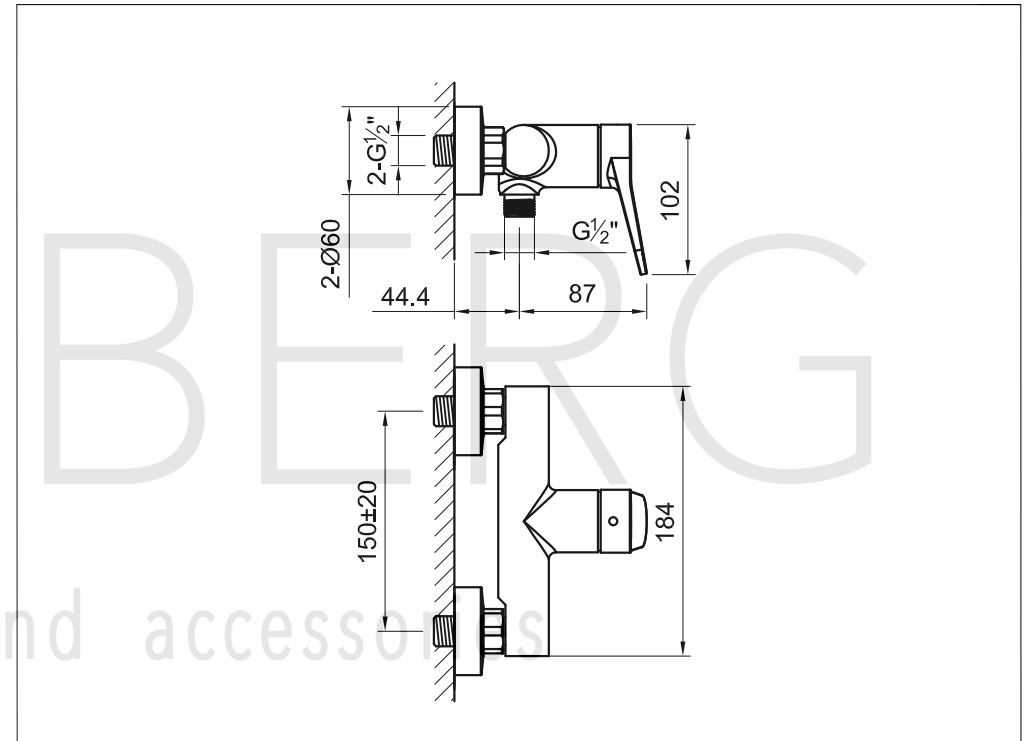

STEINBERG

Brause-Einhebelmischbatterie

Art.Nr.340 1200 S

Installation

Technische Zeichnung

Explosionszeichnung