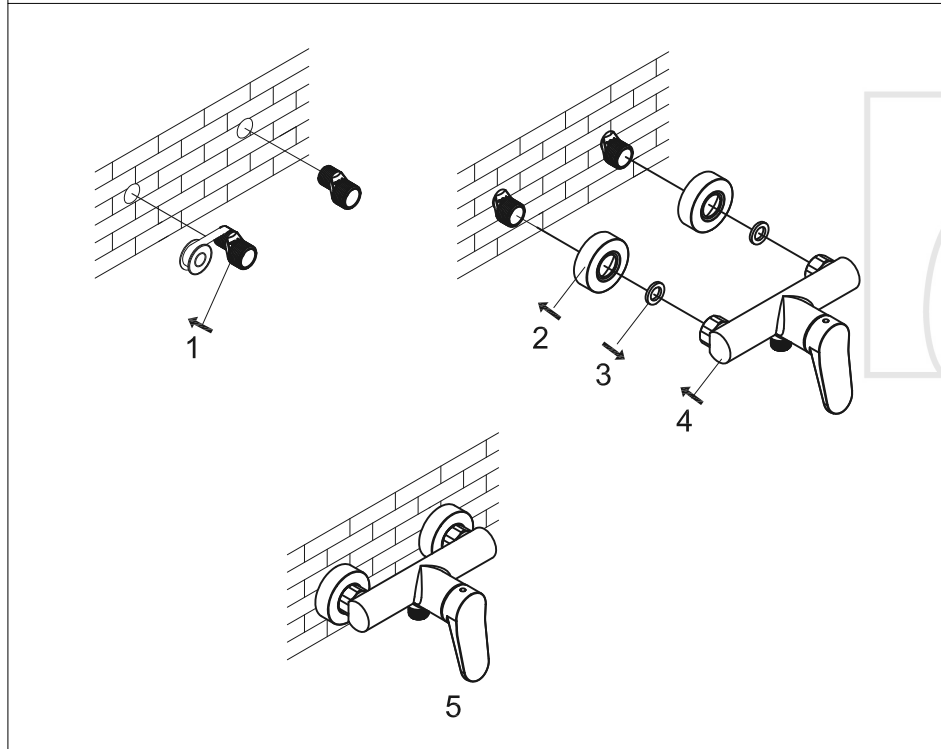

STEINBERG

Brause-Einhebelmischbatterie

Art.Nr.340 1200 S

Installation

Technische Zeichnung

Explosionszeichnung