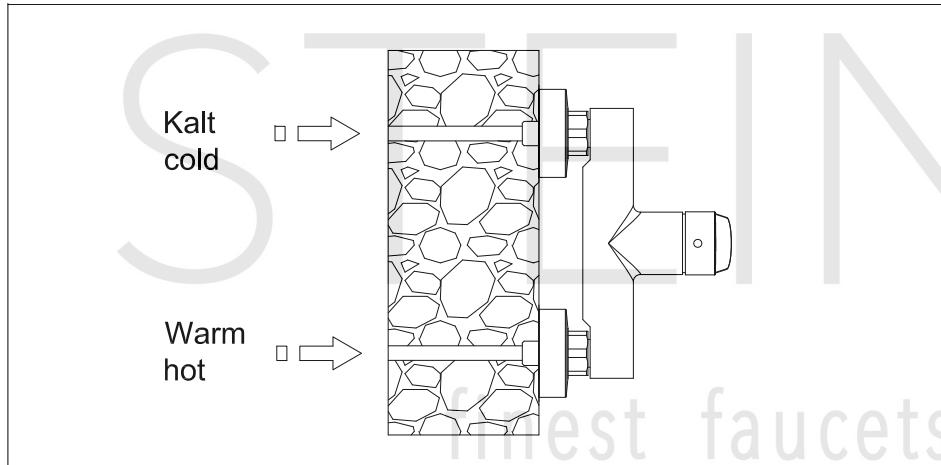

STEINBERG

Brause-Einhebelmischbatterie

Art.Nr.340 1200 S

Installation

Technische Zeichnung

Explosionszeichnung