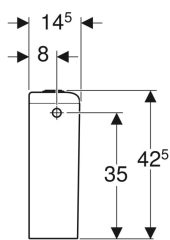

Geberit iCon AP-Spülkasten aufgesetzt, 2-Mengen-Spülung, Wasseranschluss seitlich oder unten

Beispielbild

Verwendungszwecke

- Für Wasseranschlüsse 3/8"
- Für aufgesetzte Montage

Eigenschaften

- 2-Mengen-Spülung

- Wasseranschluss seitlich oder unten
- Typ 1, Vollmenge 6 l, nach EN 997

Technische Daten

Spülmenge Werkseinstellung	6 / 3 l
Kleine Spülmenge Einstellbereich	3 / 4 l
Werkstoff	Sanitärkeramik

Lieferumfang

- Innengarnitur

Art.-Nr.	Farbe / Oberfläche	B	H	T	VE1
229420000	weiß	37.5 cm	42.5 cm	14.5 cm	1 St.