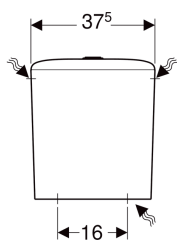

Geberit iCon AP-Spülkasten aufgesetzt, 2-Mengen-Spülung, Wasseranschluss seitlich oder unten

Beispielbild

Verwendungszwecke

- Für Wasseranschlüsse 3/8"
- Für aufgesetzte Montage

Eigenschaften

- 2-Mengen-Spülung

- Wasseranschluss seitlich oder unten
- Typ 1, Vollmenge 6 l, nach EN 997

Technische Daten

Spülmenge Werkseinstellung	6 / 3 l
Kleine Spülmenge Einstellbereich	3 / 4 l
Werkstoff	Sanitärkeramik

Lieferumfang

- Innengarnitur

Art.-Nr.	Farbe / Oberfläche	B	H	T	VE1
229420000	weiß	37.5 cm	42.5 cm	14.5 cm	1 St.