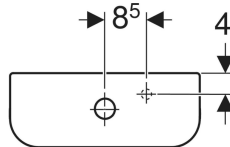

Geberit iCon AP-Spülkasten aufgesetzt, 2-Mengen-Spülung, Wasseranschluss seitlich oder unten

Beispielbild

Verwendungszwecke

- Für Wasseranschlüsse 3/8"
- Für aufgesetzte Montage

Eigenschaften

- 2-Mengen-Spülung

- Wasseranschluss seitlich oder unten
- Typ 1, Vollmenge 6 l, nach EN 997

Technische Daten

Spülmenge Werkseinstellung	6 / 3 l
Kleine Spülmenge Einstellbereich	3 / 4 l
Werkstoff	Sanitärkeramik

Lieferumfang

- Innengarnitur

Art.-Nr.	Farbe / Oberfläche	B	H	T	VE1
229420000	weiß	37.5 cm	42.5 cm	14.5 cm	1 St.