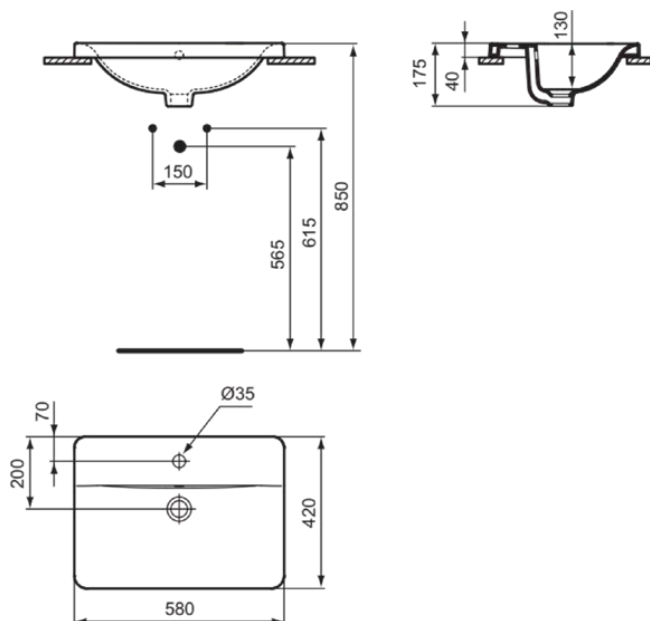

## E504401

CONNECT | Einbauwaschtisch 580x420x175 mm in weiß glänzend, 1 Hahnloch, mit Überlauf | Platzsparender Waschtisch

### Allgemeine Informationen

Produktkategorie:	Waschtische
Produktart:	Einbauwaschtisch
Marke:	Ideal Standard
Kollektion:	CONNECT
Designer:	Studio Levien
Colour:	01 - Weiß Glänzend
Oberflächenveredelung:	glänzend
Maximale Höhe (mm):	175
Maximale Breite (mm):	580
Ausladung (mm):	420
Nettogewicht (kg):	10.50
EAN Code:	5017830446835

## CONNECT

E504401

CONNECT | Einbauwaschtisch 580x420x175 mm in weiß glänzend, 1 Hahnloch, mit Überlauf  
| Platzsparender Waschtisch