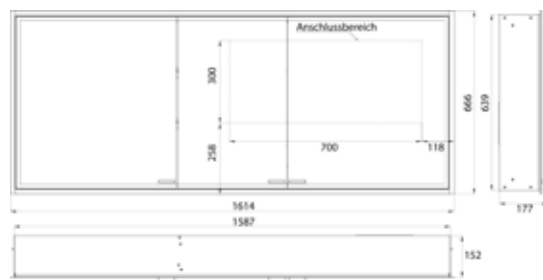

## PRODUKTINFORMATION

Lichtspiegelschrank prestige 2, 1615 mm, Unterputzmodell, IP 44 aluminium

Art.-Nr.9897 071 10

Stufenlose Lichtsteuerung An/Aus, Helligkeit und Lichtfarbe (2.700 bis 6.500 K) über drei integrierte Touchbedienfelder, Umlaufende LED-Beleuchtung, verspiegelte Rückwand, 2 stufenlos einstellbare Glasablagen, 2 Steckdosen, Höhe: 666 mm