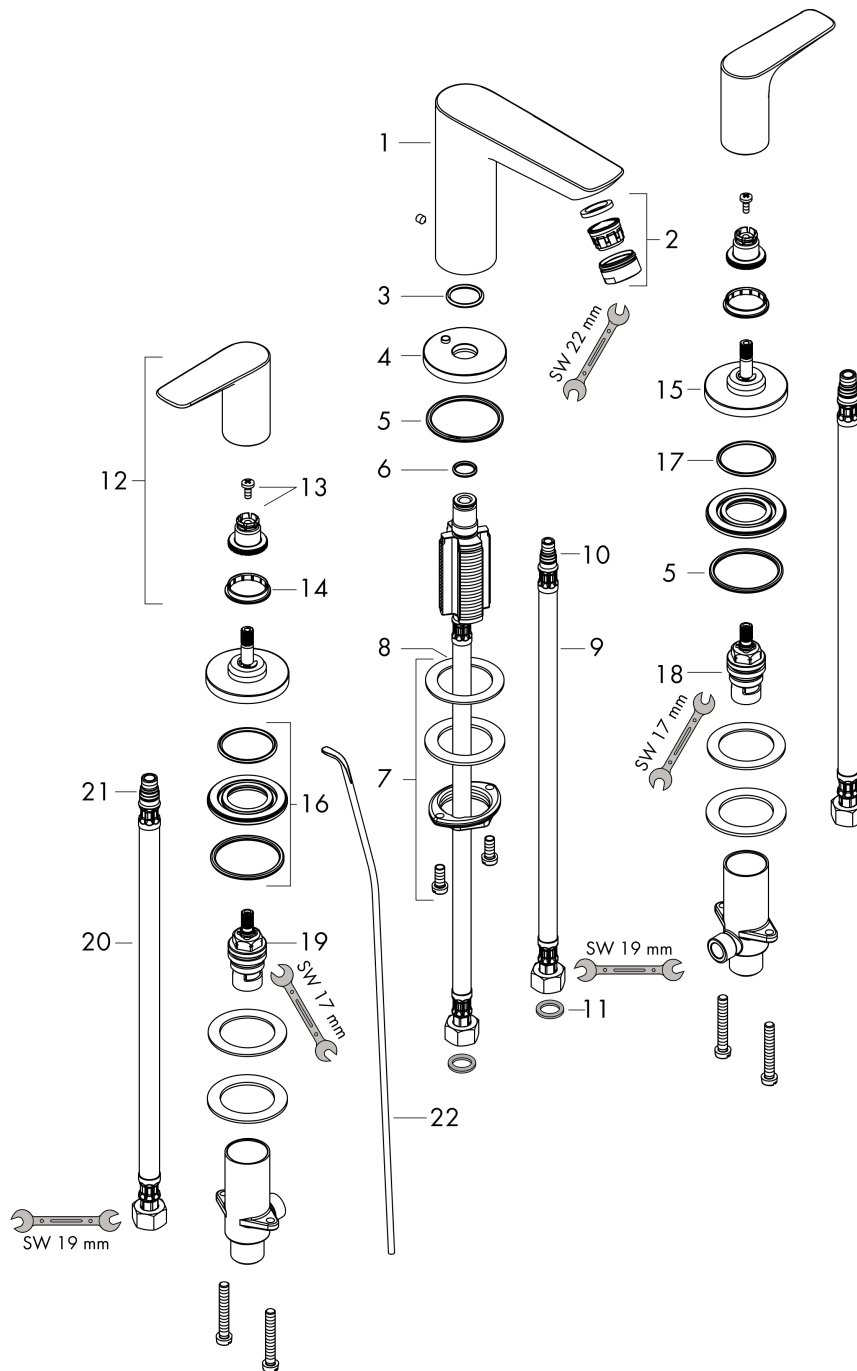

Talis E

3-Loch Waschtischarmatur mit Zugstangen-Ablaufgarnitur

Oberfläche: **Polished Gold Optic** Artikelnummer: **71733990**

Beschreibung

Merkmale

- besteht aus: 3-Loch Waschtischarmatur, Ablaufgarnitur
- ComfortZone 150
- Ausladung: 112 mm
- Auslaufhöhe: 104 mm
- maximale Durchflussmenge bei 3 bar: 5 l/min
- Keramikventile heiß/kalt 90°
- für Durchlauferhitzer geeignet
- Zugstangen-Ablaufgarnitur G 1¼
- Material Ablaufventil: Metall
- Anschlussart: G ¾ Anschlussschläuche
- Anschlussgröße: DN15
- EU-Taxonomie: max. 6 l/min - wesentlicher Beitrag (SC) möglich

Technologie

Designpreise

Produktabbildung

Maßzeichnung

Talis E

3-Loch Waschtischarmatur mit Zugstangen-Ablaufgarnitur

Oberfläche: **Polished Gold Optic** Artikelnummer: **71733990**

Durchflussdiagramm

Talis E
3-Loch Waschtischarmatur mit Zugstangen-Ablaufgarnitur
 Oberfläche: **Polished Gold Optic** Artikelnummer: **71733990**

Explosionszeichnung

Baujahr: >07/19

Talis E

3-Loch Waschtischarmatur mit Zugstangen-Ablaufgarnitur

Oberfläche: **Polished Gold Optic** Artikelnummer: **71733990**

Ersatzteilliste

Baujahr: >07/19

Pos.	Beschreibung	Artikelnummer	PG	VE
1	Auslauf kpl.	92785990	65	1
2	Luftsprudler M24x1 (5 l/min)	13185990	10	1
3	O-Ring 18x2,5	98139000	1	1
4	Rosette Ø 53 mm	95272990	61	1
5	O-Ring 40x3	92634000	1	1
6	O-Ring 11x2	98127000	1	1
7	Schaftbefestigung kpl. (Ø 32)	13961000	7	1
8	Gleitring	97548000	1	1
9	Anschlussschlauch 450 mm M8x0,75 G3/8	97206000	8	1
10	O-Ring 7x1,5	98422000	1	1
11	Dichtungsset	95581000	2	1
12	Griff	92779990	61	1
13	Schnappeinsatz mit Schraube	94184000	2	1
14	Farbring-Set, Kalt / Warm	95819000	4	1
15	Rosette Ø 52 mm	97285990	60	1
16	Mutter	92854000	6	1
17	O-Ring 32x2,5	96364000	7	1
18	Absperreinheit links schließend	94008000	9	1
19	Absperreinheit rechts schließend	94009000	9	1
20	Anschlussschlauch 450 mm M10x1 G3/8	96507000	9	1
21	O-Ring 8x1,75	97827000	1	1
22	Zugstange	96657000	4	1
a	Ablaufventil	94139990	98	1
b	Schaftverlängerung 35 mm	13898000	12	1