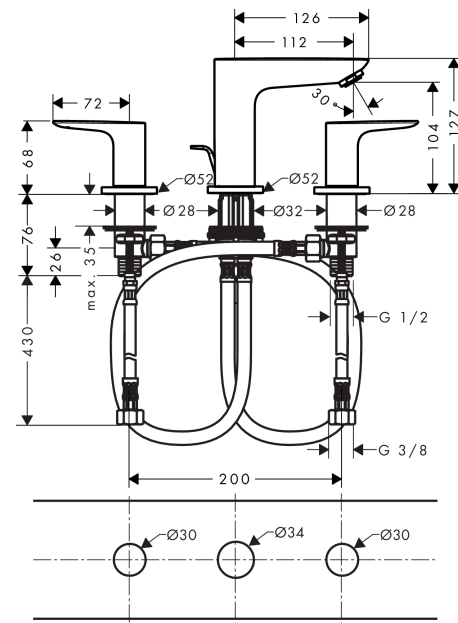

Talis E

3-Loch Waschtischarmatur mit Zugstangen-Ablaufgarnitur

Oberfläche: **Polished Gold Optic** Artikelnummer: **71733990**

Beschreibung

Merkmale

- besteht aus: 3-Loch Waschtischarmatur, Ablaufgarnitur
- ComfortZone 150
- Ausladung: 112 mm
- Auslaufhöhe: 104 mm
- maximale Durchflussmenge bei 3 bar: 5 l/min
- Keramikventile heiß/kalt 90°
- für Durchlauferhitzer geeignet
- Zugstangen-Ablaufgarnitur G 1¼
- Material Ablaufventil: Metall
- Anschlussart: G ¾ Anschlussschläuche
- Anschlussgröße: DN15
- EU-Taxonomie: max. 6 l/min - wesentlicher Beitrag (SC) möglich

Technologie

Designpreise

Produktabbildung

Maßzeichnung

Talis E

3-Loch Waschtischarmatur mit Zugstangen-Ablaufgarnitur

Oberfläche: **Polished Gold Optic** Artikelnummer: **71733990**

Durchflussdiagramm

Talis E
3-Loch Waschtischarmatur mit Zugstangen-Ablaufgarnitur
 Oberfläche: **Polished Gold Optic** Artikelnummer: **71733990**

Explosionszeichnung

Baujahr: >07/19

Talis E

3-Loch Waschtischarmatur mit Zugstangen-Ablaufgarnitur

Oberfläche: **Polished Gold Optic** Artikelnummer: **71733990**

Ersatzteilliste

Baujahr: >07/19

Pos.	Beschreibung	Artikelnummer	PG	VE
1	Auslauf kpl.	92785990	65	1
2	Luftsprudler M24x1 (5 l/min)	13185990	10	1
3	O-Ring 18x2,5	98139000	1	1
4	Rosette Ø 53 mm	95272990	61	1
5	O-Ring 40x3	92634000	1	1
6	O-Ring 11x2	98127000	1	1
7	Schaftbefestigung kpl. (Ø 32)	13961000	7	1
8	Gleitring	97548000	1	1
9	Anschlussschlauch 450 mm M8x0,75 G3/8	97206000	8	1
10	O-Ring 7x1,5	98422000	1	1
11	Dichtungsset	95581000	2	1
12	Griff	92779990	61	1
13	Schnappeinsatz mit Schraube	94184000	2	1
14	Farbring-Set, Kalt / Warm	95819000	4	1
15	Rosette Ø 52 mm	97285990	60	1
16	Mutter	92854000	6	1
17	O-Ring 32x2,5	96364000	7	1
18	Absperreinheit links schließend	94008000	9	1
19	Absperreinheit rechts schließend	94009000	9	1
20	Anschlussschlauch 450 mm M10x1 G3/8	96507000	9	1
21	O-Ring 8x1,75	97827000	1	1
22	Zugstange	96657000	4	1
a	Ablaufventil	94139990	98	1
b	Schaftverlängerung 35 mm	13898000	12	1