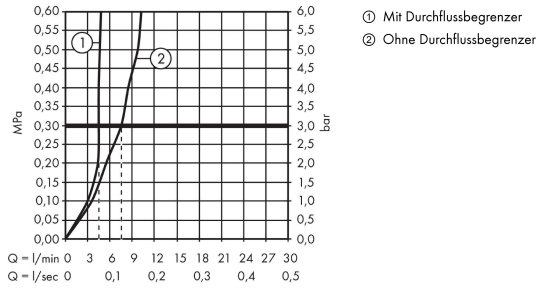

Technologie

Designpreise

Produktabbildung

Maßzeichnung

Talis E

3-Loch Waschtischarmatur mit Zugstangen-Ablaufgarnitur

Oberfläche: **Polished Gold Optic** Artikelnummer: **71733990**

Durchflussdiagramm