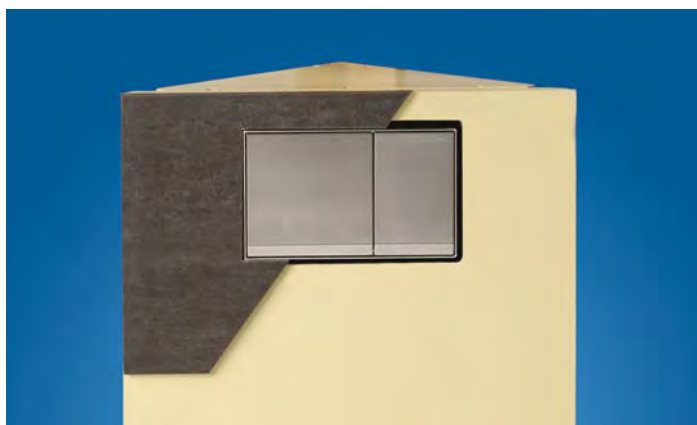

Sondermodell für »Sigma 60«:

■ Eck-WC-Stein bzw. WC-Stein, Ausführung passend zur Betätigungsplatte »Sigma 60« von Geberit®

Art.-Nr. 1391.S60, Mehrpreis 70,- €

- Vorrichtung für die Betätigungsplatte »Sigma 60« von Geberit®
- möglich für alle Eck-WC-Steine und WC-Steine für »Sigma«-Betätigungsplatten
- **Modell bei der Bestellung bitte angeben!**