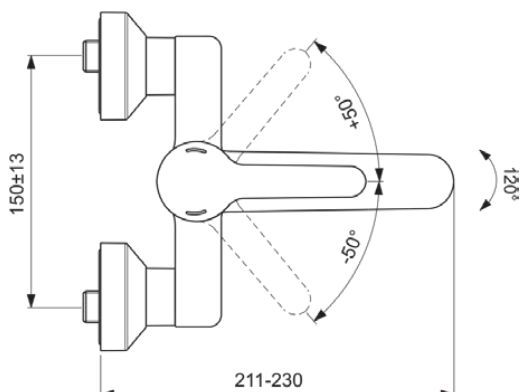

CERAPLUS

BC115AA

CERAPLUS | Wand-Waschtischarmatur 211x172 mm, 194 mm vertikaler Abstand bis Mitte Auslauf in chrom, 5 l/min (3 bar), ohne Ablaufgarnitur | Click-Technologie, EPD, FirmaFlow, SmartShine Oberfläche

Bild & Zeichnung

Allgemeine Informationen

Produktkategorie:	Waschtischarmaturen
Produktart:	Wand-Waschtischarmatur
Marke:	Ideal Standard
Kollektion:	CERAPLUS
Designer:	Artefakt
Colour:	AA - Chrom
Oberflächenveredelung:	glänzend
Maximale Höhe (mm):	172
Ausladung (mm):	211 - 230
Befestigungsart:	S-Anschluss
Nettogewicht (kg):	2.40
EAN Code:	3800861059714

Normen: EN 248 | DIN 4109-1 | EN 200

Produktspezifikationen

Anzahl der Rosette(n):	2
Anzahl der Griffe:	1
BlueStart Technologie:	Nein
Farbcode:	AA
Farbbeschreibung:	chrom
Cool Body Technologie:	Nein
Absperrbare S-Anschlüsse:	Nein
DVGW-Eigensicher:	Nein
Easy-Fix Technologie:	Nein
FirmaFlow Kartusche:	Ja
Griff-Anwendung:	Volumen & Temperaturkontrolle
Griffposition:	Oben
IdealPure Technologie:	Nein
Mit Kettenöse:	Nein
Integrierte Elektronik:	Nein
Niederdruckmodell:	Nein