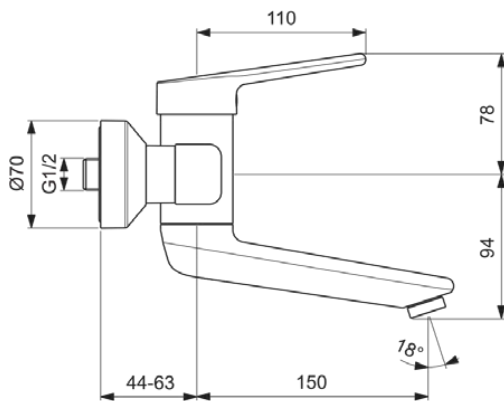

CERAPLUS

BC115AA

CERAPLUS | Wand-Waschtischarmatur 211x172 mm, 194 mm vertikaler Abstand bis Mitte Auslauf in chrom, 5 l/min (3 bar), ohne Ablaufgarnitur | Click-Technologie, EPD, FirmaFlow, SmartShine Oberfläche

Bild & Zeichnung

Allgemeine Informationen

Produktkategorie:	Waschtischarmaturen
Produktart:	Wand-Waschtischarmatur
Marke:	Ideal Standard
Kollektion:	CERAPLUS
Designer:	Artefakt
Colour:	AA - Chrom
Oberflächenveredelung:	glänzend
Maximale Höhe (mm):	172
Ausladung (mm):	211 - 230
Befestigungsart:	S-Anschluss
Nettogewicht (kg):	2.40
EAN Code:	3800861059714

Normen: EN 248 | DIN 4109-1 | EN 200

Produktspezifikationen

Anzahl der Rosette(n):	2
Anzahl der Griffe:	1
BlueStart Technologie:	Nein
Farbcode:	AA
Farbbeschreibung:	chrom
Cool Body Technologie:	Nein
Absperrbare S-Anschlüsse:	Nein
DVGW-Eigensicher:	Nein
Easy-Fix Technologie:	Nein
FirmaFlow Kartusche:	Ja
Griff-Anwendung:	Volumen & Temperaturkontrolle
Griffposition:	Oben
IdealPure Technologie:	Nein
Mit Kettenöse:	Nein
Integrierte Elektronik:	Nein
Niederdruckmodell:	Nein