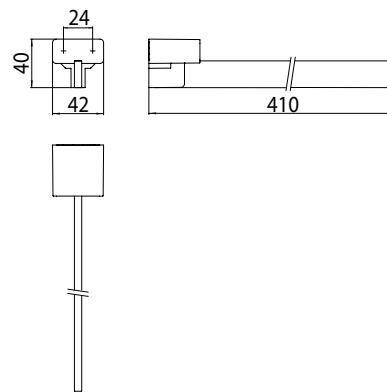

PRODUKTINFORMATION

Handtuchhalter schwarz

Art.-Nr.0550 133 42

410 mm, 1 armig, starr