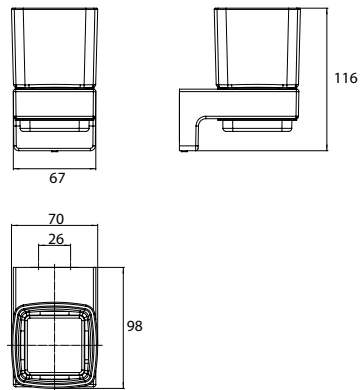

PRODUKTINFORMATION

Glashalter, Kristallglas satiniert chrom

Art.-Nr.3220 001 00

Wandmodell