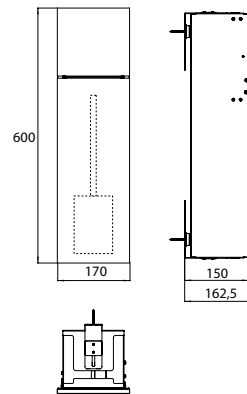

### WC-Modul - Unterputzmodell diamantgrau (matt)

Art.-Nr.9755 515 03

mit Fach für WC-Papier und integrierter Toilettenbürstengarnitur. Türanschlag rechts.