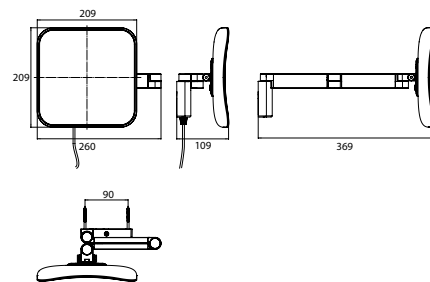

PRODUKTINFORMATION

LED Rasier- und Kosmetikspiegel, eckig, Wandmodell, Doppelgelenkarm mit Spiralkabel und Stecker
chrom, Vergrößerung: 5-fach

Art.-Nr.1095 060 51

2 Lichttaster, Helligkeit und Lichtfarbe - kalt/warm (2.700 - 6.500 K) - stufenlos dimmbar.